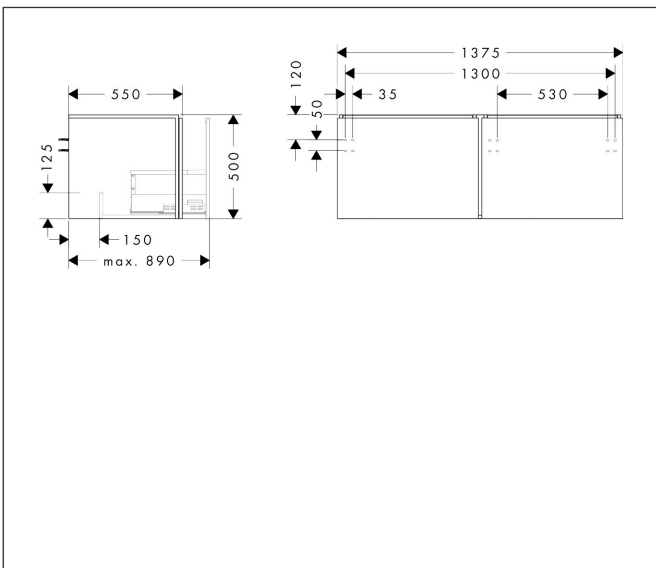

Merk	hansgrohe
Artikelnaam	Xilesa E badmeubel 1375/550 met 2 lade voor consoles voor waskom/ opzetwastafel geslepen
Art.nr.	54268700
Oppervlakte	Mat wit
Netto prijs	860,76 EUR

Product foto

Kenmerken

- basismateriaal meubels: vezelplaat van gemiddelde dichtheid (MDF)
- oppervlaktemateriaal meubels: lak
- MoistureProof: duurzaam materiaal dat lang mooi blijft
- met zijgreepopening
- type opening: volledig uittrekbaar
- 2 laden
- SoftClose, voor vloeiend en zacht sluiten
- wandmontage
- montagevoorwaarde: voorgemonteerd
- met bevestigingsmateriaal
- opbouwwascom/opzetwastafel geslepen en console moeten apart worden besteld
- ruimtebesparende sifon (#54235000) is nodig voor de installatie en moet afzonderlijk worden besteld

Maat tekeningen

Technologie

Certificaat

Merk	hansgrohe
Artikelnaam	Xilesa E badmeubel 1375/550 met 2 lade voor consoles voor waskom/ opzetwastafel geslepen
Art.nr.	54268700
Oppervlakte	Mat wit
Netto prijs	860,76 EUR

Benodigde onderdelen (naar keuze)

Product foto	Artikelnaam	Art.nr.	Prijs
	hansgrohe Xilesa E console 1375/550 met uitsparing links voor geslepen opzetwastafel mat wit	54272700	278,64
	hansgrohe Xilesa E console 1375/550 met uitsparing rechts voor geslepen opzetwastafel mat wit	54273700	278,64
	hansgrohe Xilesa E console 1375/550 met 2 uitsparingen voor geslepen opzetwastafel mat wit	54274700	301,32
	hansgrohe Xilesa E console 1375/550 met uitsparing links voor waskom zonder kraangat mat wit	54278700	278,64
	hansgrohe Xilesa E console 1375/550 met uitsparing rechts voor waskom zonder kraangat mat wit	54279700	278,64
	hansgrohe Xilesa E console 1375/550 met 2 uitsparingen voor waskom zonder kraangat mat wit	54280700	301,32

Benodigde onderdelen

Product foto	Artikelnaam	Art.nr.	Prijs
	hansgrohe Ruimtebesparende sifon voor wastafels 50 mm	54235000	39,60