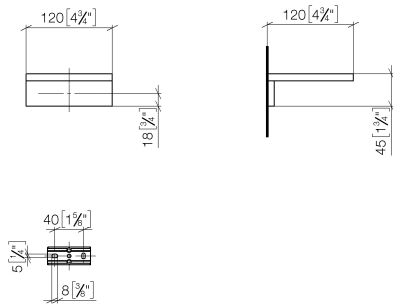

83 410 780

- Breite 120 mm
- Höhe 45 mm
- Ausladung 120 mm

	Bronze gebürstet	83 410 780-42
	Chrom	83 410 780-00
	Platin gebürstet	83 410 780-06
	Platin	83 410 780-08
	Dark Brass matt	83 410 780-16
	Dark Bronze matt	83 410 780-17
	Dark Chrome	83 410 780-19
	Messing gebürstet (23kt Gold)	83 410 780-28
	Champagne gebürstet (22kt Gold)	83 410 780-46
	Champagne (22kt Gold)	83 410 780-47
	Cyprus	83 410 780-49
	Dark Platinum gebürstet	83 410 780-99

83 410 780

mm [inches]

83 410 780

Ersatzteile für die
anderen
Oberflächenvarianten
finden Sie hier:
Chrom