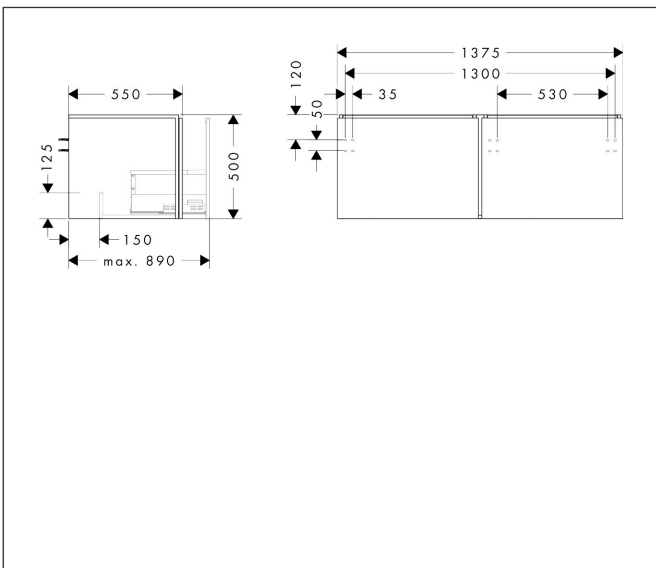

Merk	hansgrohe
Artikelnaam	Xilesa E badmeubel 1375/550 met 2 lade voor consoles voor waskom/ opzetwastafel geslepen
Art.nr.	54268760
Oppervlakte	Slate Matt Grey
Netto prijs	860,76 EUR

Product foto

Kenmerken

- basismateriaal meubels: vezelplaat van gemiddelde dichtheid (MDF)
- oppervlaktemateriaal meubels: lak
- MoistureProof: duurzaam materiaal dat lang mooi blijft
- met zijgreepopening
- type opening: volledig uittrekbaar
- 2 laden
- SoftClose, voor vloeiend en zacht sluiten
- wandmontage
- montagevoorwaarde: voorgemonteerd
- met bevestigingsmateriaal
- opbouwwascom/opzetwastafel geslepen en console moeten apart worden besteld
- ruimtebesparende sifon (#54235000) is nodig voor de installatie en moet afzonderlijk worden besteld

Maat tekeningen

Technologie

Certificaat

Merk	hansgrohe
Artikelnaam	Xilesa E badmeubel 1375/550 met 2 lade voor consoles voor waskom/ opzetwastafel geslepen
Art.nr.	54268760
Oppervlakte	Slate Matt Grey
Netto prijs	860,76 EUR

Benodigde onderdelen

Product foto	Artikelnaam	Art.nr.	Prijs
	hansgrohe Ruimtebesparende sifon voor wastafels 50 mm	54235000	39,60