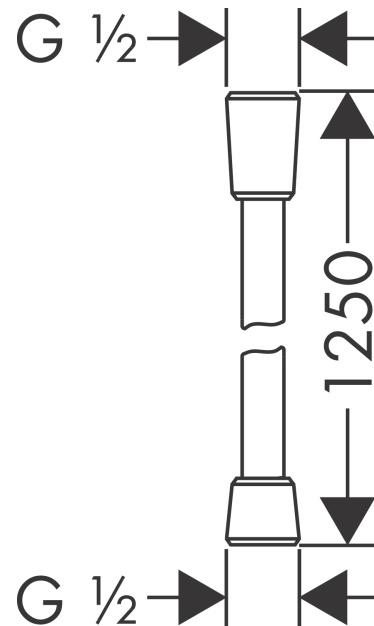

Isiflex
doucheslang 125 cm
 Finish: **Polished Gold Optic** Artikelnummer: **28272990**

Beschrijving

- hoogwaardige doucheslang
- met plastic coating, gemakkelijk schoon te maken
- lengte: 125 cm
- draaikoppeling voorkomt dat de slang in de knoop raakt
- anti-knikbescherming
- moeren doucheslang: conische moer aan beide zijden
- aansluitdraad: G½
- Kiwa K13366_Shower Hoses EN1113
- Kiwa K13366_Shower Hoses EN1113

Artikeldetails

Vrijblijvende advies verkoopprijs excl. BTW	43,55 €
Vrijblijvende advies verkoopprijs incl. BTW	52,70 €

Designprijzen

Productfoto

Maattekening

Isiflex
doucheslang 125 cm
Finish: **Polished Gold Optic** Artikelnummer: **28272990**

Explosietekening

Bouwjaar: >11/16

Isiflex
doucheslang 125 cm
 Finish: **Polished Gold Optic** Artikelnummer: **28272990**

Reserveonderdelenlijst

Bouwjaar: >11/16

Regel	Beschrijving	Artikelnummer	Prijs incl. BTW	VE
1	dichting	98058000	2,90 €	1