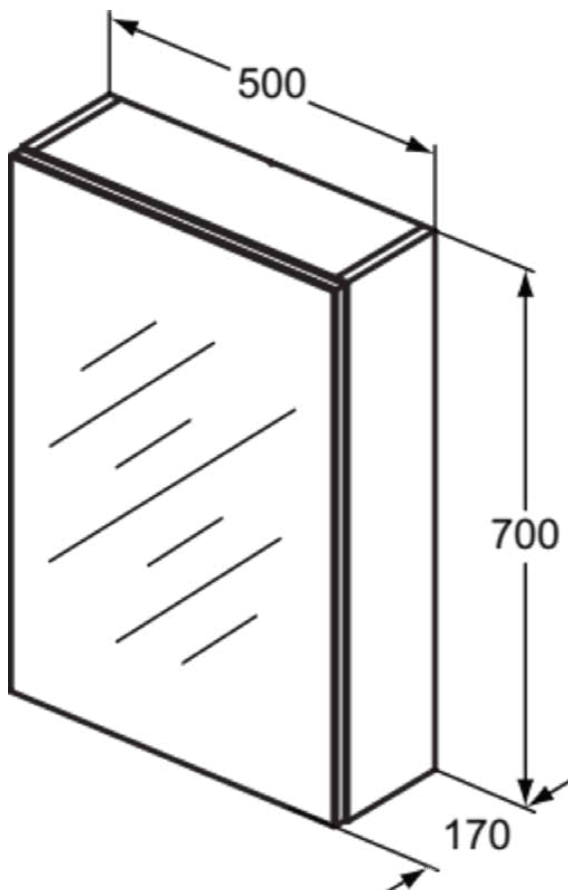

MIRROR&LIGHT

T3428AL

MIRROR&LIGHT | Spiegelkast met verlichting 500x170x700 mm in aluminium afwerking, 1 deur | Netstroom, Softclose

Afbeelding & technische tekening

Algemene informatie

Productcategorie:	Spiegels
Producttype:	Spiegelkast met verlichting
Merk:	Unbranded
Collectie:	MIRROR&LIGHT
Colour:	AL - Aluminium
Afwerking van het oppervlak:	satijn
Hoogte (mm):	700
Breedte (mm):	500
Lengte / sprong (mm):	170
Bevestigingswijze:	Bevestigingsset
Nettogewicht (kg):	16.00
EAN-code:	8014140447757

Product specificaties

Sluitingsmechanisme:	Softclosing
Kleurcode:	AL
Kleuromschrijving:	aluminium
Kleurtemperatuur (Kelvin):	4000
Voedingsspanning (V):	220-240
Beschermingsklasse (IP):	IP44
Energie-efficiëntieklasse:	F
Frequentie (Hz):	50-60
Materiaal:	Hout
Materiaalkwaliteit voorzijde:	MFC paneel klasse E1
Materiaalkwaliteit legplank(en):	Gehard veiligheidsglas
Materiaalkwaliteit lichaam:	MFC paneel klasse E1
Aantal deuren (totaal):	1
Aantal deuren (links openend):	0
Aantal deuren (rechts openend):	1
Aantal legplanken:	2
PVD technologie:	Nee
Positie van de sfeerverlichting:	Onderzijde

MIRROR&LIGHT

T3428AL

MIRROR&LIGHT | Spiegelkast met verlichting 500x170x700 mm in aluminium afwerking, 1 deur | Netstream, Softclose

Product specificaties

Lampvermogen (W):	7
Afwerking van het oppervlak:	satijn
Type lamp:	LED
Type spiegel:	Spiegel met sfeerverlichting
Type voeding:	Netvoeding
Met inwendige cosmetica spiegel:	Ja
Met anti-condens functie:	Nee
Met grepen:	Ja
Met binnenverlichting:	Nee
Met verlichting:	Ja
Met magnetische rail:	Nee
Met stopcontact:	Ja
Met schakelaar:	Ja
Bevestigingswijze:	Bevestigingsset
Bevestigingswijze:	Wand