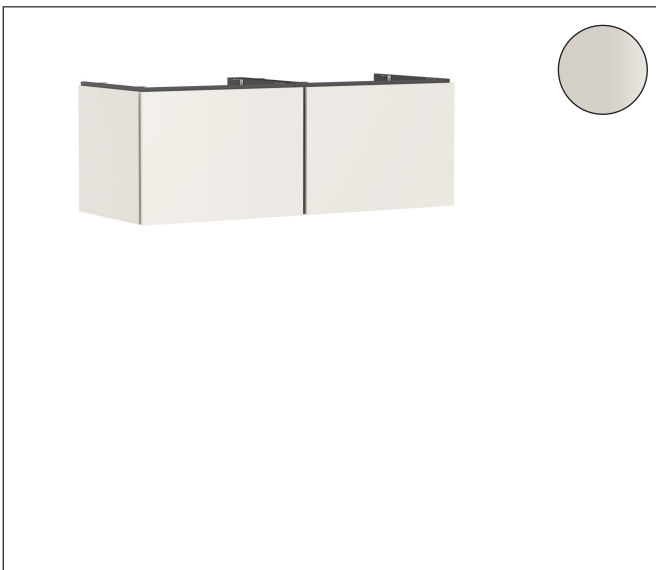

Merk	hansgrohe
Artikelnaam	<b>Xilesa E</b> badmeubel 1375/550 met 2 lade voor consoles voor waskom/ opzetwastafel geslepen
Art.nr.	54268780
Oppervlakte	Sand Matt Beige
Netto prijs	860,76 EUR

## Kenmerken

- basismateriaal meubels: vezelplaat van gemiddelde dichtheid (MDF)
- oppervlaktemateriaal meubels: lak
- MoistureProof: duurzaam materiaal dat lang mooi blijft
- met zijgreepopening
- type opening: volledig uittrekbaar
- 2 laden
- SoftClose, voor vloeiend en zacht sluiten
- wandmontage
- montagevoorwaarde: voorgemonteerd
- met bevestigingsmateriaal
- opbouwwascom/opzetwastafel geslepen en console moeten apart worden besteld
- ruimtebesparende sifon (#54235000) is nodig voor de installatie en moet afzonderlijk worden besteld

## Certificaat

Merk	hansgrohe
Artikelnaam	<b>Xilesa E</b> badmeubel 1375/550 met 2 lade voor consoles voor waskom/ opzetwastafel geslepen
Art.nr.	54268780
Oppervlakte	Sand Matt Beige
Netto prijs	860,76 EUR