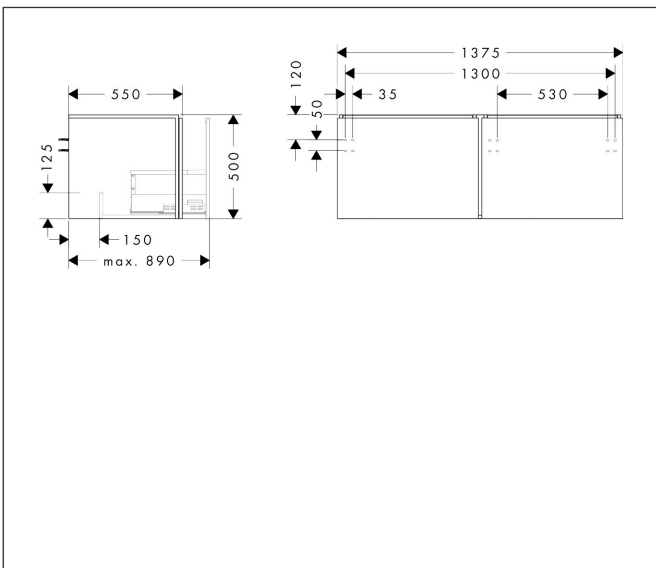

Merk	hansgrohe
Artikelnaam	<b>Xilesa E</b> badmeubel 1375/550 met 2 lade voor consoles voor waskom/ opzetwastafel geslepen
Art.nr.	54268780
Oppervlakte	Sand Matt Beige
Netto prijs	860,76 EUR

## Maat tekeningen

## Certificaat

Merk	hansgrohe
Artikelnaam	<b>Xilesa E</b> badmeubel 1375/550 met 2 lade voor consoles voor waskom/ opzetwastafel geslepen
Art.nr.	54268780
Oppervlakte	Sand Matt Beige
Netto prijs	860,76 EUR