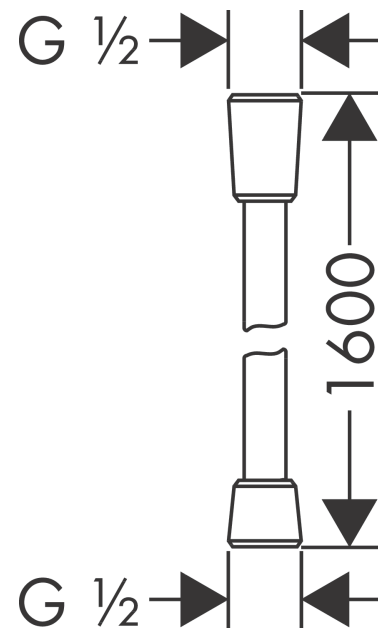

doucheslang 1.60 mFinish: **chrom** Artikelnummer: **28626000****Beschrijving**

- hoogwaardige doucheslang met metaaleffect
- met plastic coating, gemakkelijk schoon te maken
- lengte: 160 cm
- draaikoppeling voorkomt dat de slang in de knoop raakt
- anti-knikbescherming
- moeren doucheslang: conische moer aan beide zijden
- aansluitdraad: G $\frac{1}{2}$
- Kiwa K13366_Shower Hoses EN1113
- Kiwa K13366_Shower Hoses EN1113

Artikeldetails

Vrijblijvende advies verkoopprijs excl. BTW	38,25 €
Vrijblijvende advies verkoopprijs incl. BTW	46,28 €

Productfoto**Maattekening**

doucheslang 1.60 m
Finish: **chrom** Artikelnummer: **28626000**

Explosietekening

Bouwjaar: >10/17

doucheslang 1.60 m
 Finish: **chrom** Artikelnummer: **28626000**

Reserveonderdelenlijst

Bouwjaar: >10/17

Regel	Beschrijving	Artikelnummer	Prijs incl. BTW	VE
1	dichting	98058000	2,90 €	1