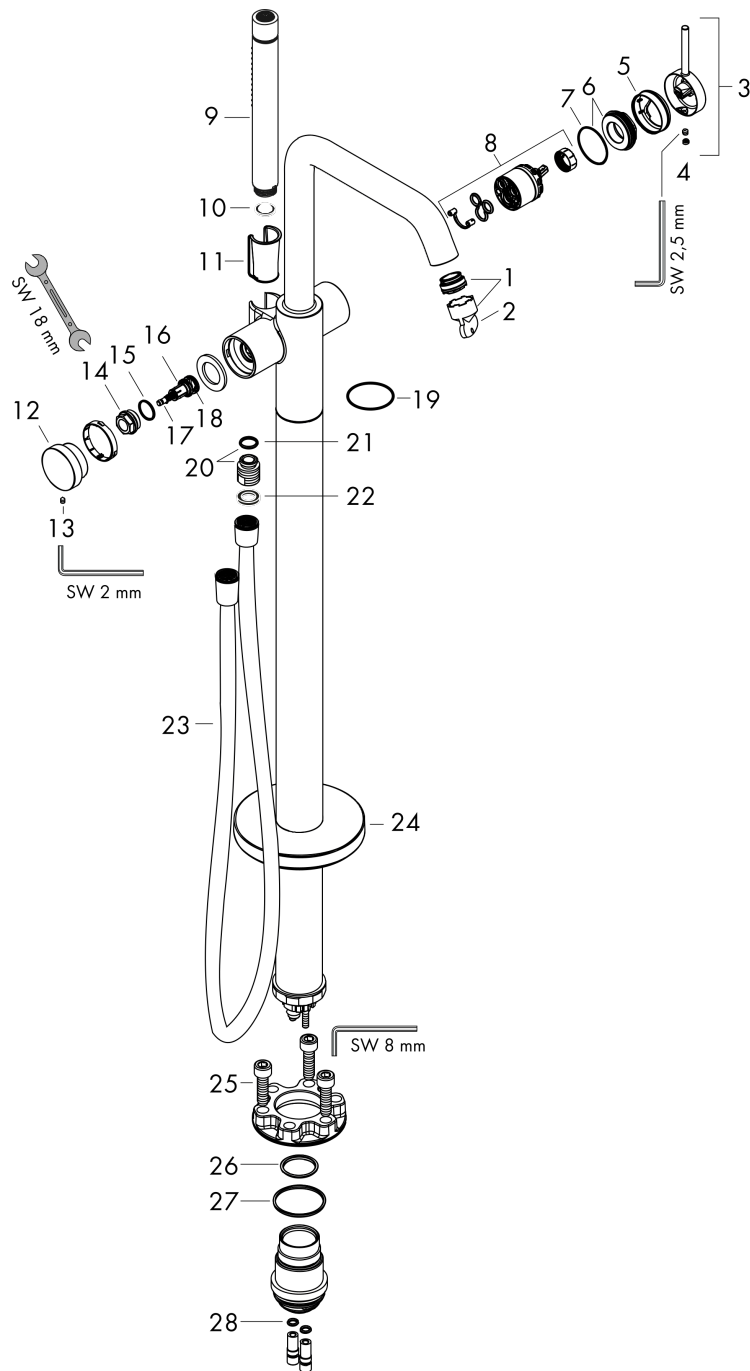

Tecturis S
ééngreeps badmengkraan vloergemonteerd
 Finish: **chrom** Artikelnummer: **73440000**

Beschrijving

- voorsprong uitloop 194 mm
- straalsoort mengkraan: normale straal
- straalsoort handdouche: Rain, RainAir volle zachte regenstraal
- maximale doorstroomhoeveelheid bij 3 bar: 21 l/min
- keramisch kardoes
- drukregelaar Select met automatische reset
- aansluiting: inbouwdeel
- opbouwmontage

Artikeldetails

Vrijblijvende advies verkoopprijs excl. BTW	1.523,70 €
Vrijblijvende advies verkoopprijs incl. BTW	1.843,68 €

Technologie

Designprijzen

Productfoto

Maattekening

Doorstroomdiagram

Tecturis S
ééngreeps badmengkraan vloergemonteerd
 Finish: **chrom** Artikelnummer: **73440000**

Explosietekening

Bouwjaar: >10/23

Tecturis S
ééngreeps badmengkraan vloergemonteerd
 Finish: **chrom** Artikelnummer: **73440000**

Reserveonderdelenlijst

Bouwjaar: >10/23

Regel	Beschrijving	Artikelnummer	Prijs incl. BTW	VE
1	perlator M24x1 (38 l/min)	93965000	22,39 €	1
2	servicesleutel	95661000	4,96 €	1
3	greep	87120000	35,82 €	1
4	greepstop	93735460	8,11 €	1
5	rozet	87121000	17,91 €	1
6	moer	93995000	22,39 €	1
7	O-ring 35x1,5	92114000	4,96 €	1
8	kardoes compl.	93895000	70,30 €	1
9	Handdouche	28532000	-	1
10	zeefdichting	94246000	2,90 €	1
11	gummi	92858000	4,96 €	1
12	drukknop	94369000	35,82 €	1
13	inbusschroef M4x6	97767000	2,90 €	1
14	moer	94367000	35,82 €	1
15	O-ring 17x1,5	98137000	2,90 €	1
16	omstelling compl.	94368000	35,82 €	1
17	O-ring 12x1,5	98430000	2,90 €	1
18	O-ring 15x1,5	92118000	2,90 €	1
19	dekorring	87860460	2,90 €	1
20	aansluiting	95392000	17,91 €	1
21	O-ring 14x2	98129000	2,90 €	1
22	dichting	98058000	2,90 €	1
23	doucheslang Isiflex'B 1,25 m	28272000	-	1
24	rozet	94038000	85,55 €	1
25	cilinderkopschroef M10x35	97670000	14,04 €	1
26	O-ring 29x3	98371000	4,96 €	1
27	O-ring 44x2,5	98162000	2,90 €	1
28	O-ring 7x2	98419000	2,90 €	1
a	Basisset	10452180	-	1
b	verlengset 60 mm	93882000	247,57 €	1