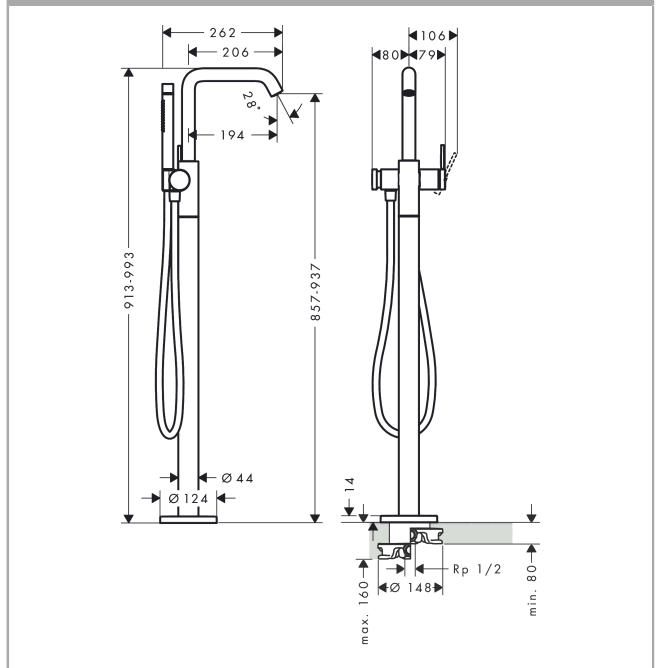

Tecturis S
ééngreeps badmengkraan vloergemonteerd
 Finish: **chrom** Artikelnummer: **73440000**

Beschrijving

- voorsprong uitloop 194 mm
- straalsoort mengkraan: normale straal
- straalsoort handdouche: Rain, RainAir volle zachte regenstraal
- maximale doorstroomhoeveelheid bij 3 bar: 21 l/min
- keramisch kardoes
- drukregelaar Select met automatische reset
- aansluiting: inbouwdeel
- opbouwmontage

Artikeldetails

Vrijblijvende advies verkoopprijs excl. BTW	1.523,70 €
Vrijblijvende advies verkoopprijs incl. BTW	1.843,68 €

Technologie

Designprijzen

Productfoto

Maattekening

Doorstroomdiagram

Tecturis S
ééngreeps badmengkraan vloergemonteerd
 Finish: **chrom** Artikelnummer: **73440000**

Explosietekening

Bouwjaar: >10/23

Tecturis S
ééngreeps badmengkraan vloergemonteerd
 Finish: **chrom** Artikelnummer: **73440000**

Reserveonderdelenlijst

Bouwjaar: >10/23

Regel	Beschrijving	Artikelnummer	Prijs incl. BTW	VE
1	perlator M24x1 (38 l/min)	93965000	22,39 €	1
2	servicesleutel	95661000	4,96 €	1
3	greep	87120000	35,82 €	1
4	greepstop	93735460	8,11 €	1
5	rozet	87121000	17,91 €	1
6	moer	93995000	22,39 €	1
7	O-ring 35x1,5	92114000	4,96 €	1
8	kardoes compl.	93895000	70,30 €	1
9	Handdouche	28532000	-	1
10	zeefdichting	94246000	2,90 €	1
11	gummi	92858000	4,96 €	1
12	drukknop	94369000	35,82 €	1
13	inbusschroef M4x6	97767000	2,90 €	1
14	moer	94367000	35,82 €	1
15	O-ring 17x1,5	98137000	2,90 €	1
16	omstelling compl.	94368000	35,82 €	1
17	O-ring 12x1,5	98430000	2,90 €	1
18	O-ring 15x1,5	92118000	2,90 €	1
19	dekorring	87860460	2,90 €	1
20	aansluiting	95392000	17,91 €	1
21	O-ring 14x2	98129000	2,90 €	1
22	dichting	98058000	2,90 €	1
23	doucheslang Isiflex'B 1,25 m	28272000	-	1
24	rozet	94038000	85,55 €	1
25	cilinderkopschroef M10x35	97670000	14,04 €	1
26	O-ring 29x3	98371000	4,96 €	1
27	O-ring 44x2,5	98162000	2,90 €	1
28	O-ring 7x2	98419000	2,90 €	1
a	Basisset	10452180	-	1
b	verlengset 60 mm	93882000	247,57 €	1