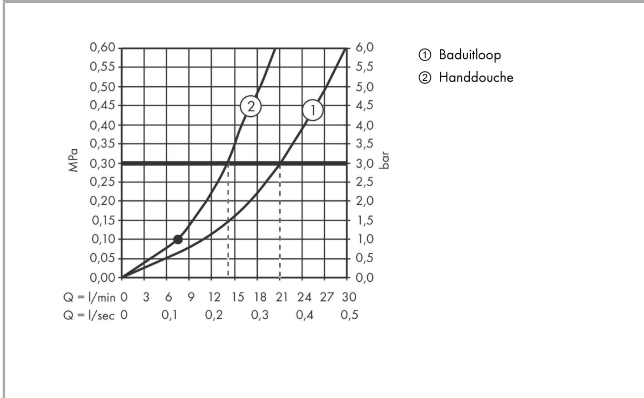

Doorstroomdiagram