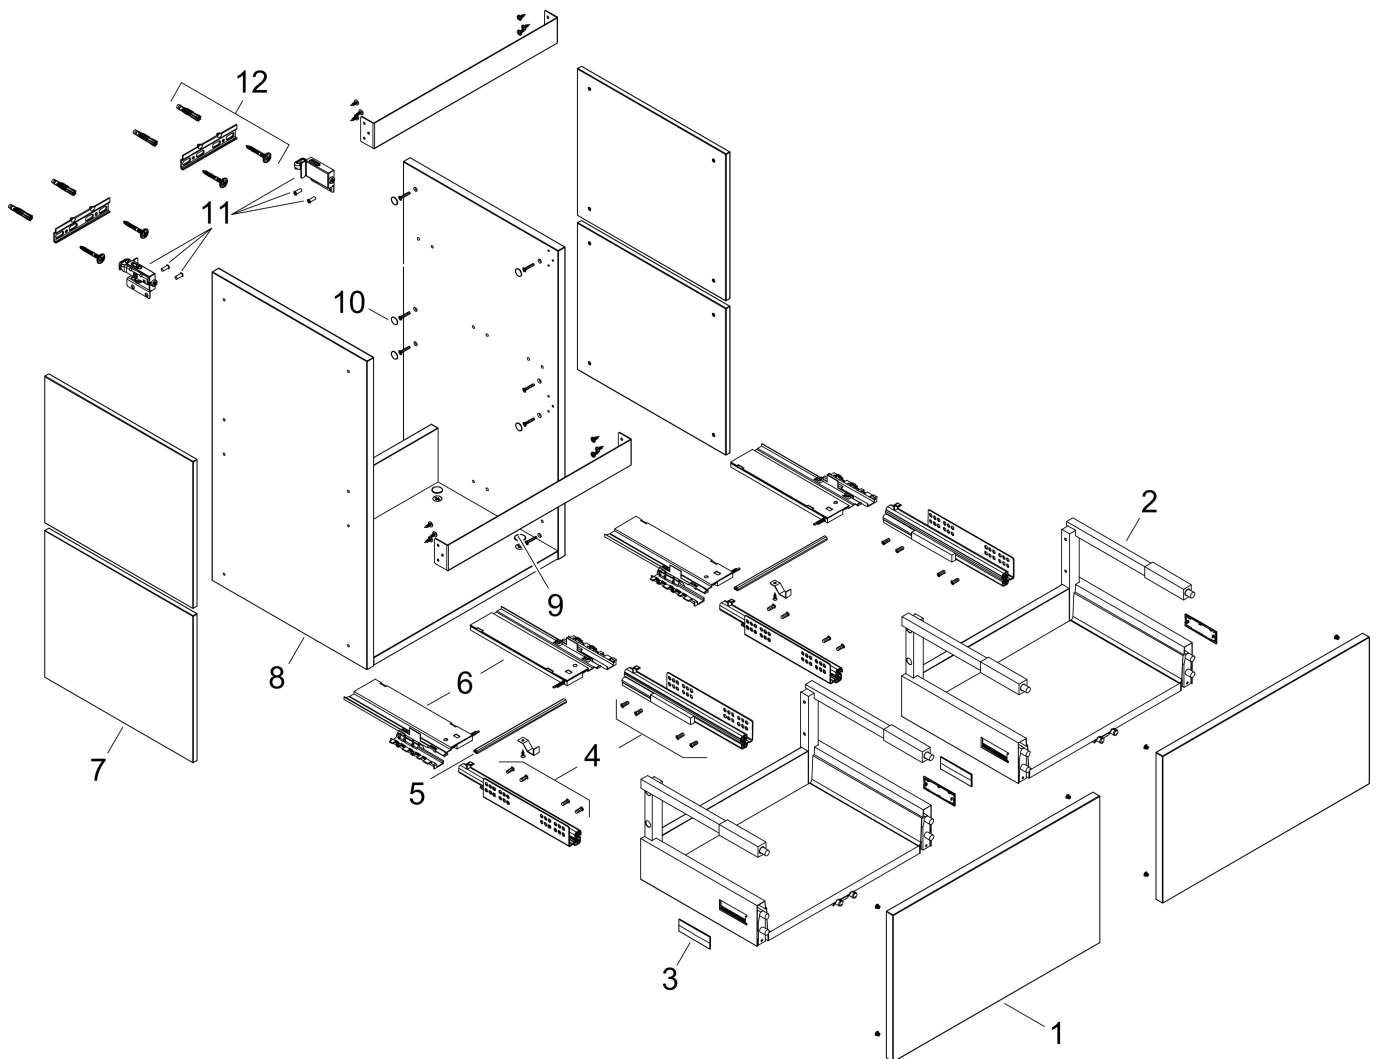

Merk	hansgrohe
Artikelnaam	Xilesa E badmeubel 480/380 met 2 lades PushOpen voor fontein
Art.nr.	54290550
Oppervlakte	Cashmere Oak
Netto prijs	714,96 EUR

Product foto

Kenmerken

- basismateriaal meubels: 3-laags spaanplaat met hoge dichtheid
- oppervlaktemateriaal meubels: melamine directe coating
- MoistureProof: duurzaam materiaal dat lang mooi blijft
- met zijgreepopening
- open via PushOpen-functie
- type opening: volledig uittrekbaar
- 2 lades
- SoftClose, voor vloeiend en zacht sluiten
- wandmontage
- montagevoorwaarde: voorgemonteerd
- met bevestigingsmateriaal
- toilet wastafel moet apart besteld worden
- ruimtebesparende sifon (#54235000) is nodig voor de installatie en moet afzonderlijk worden besteld

Maat tekeningen

Technologie

Certificaat

Merk hansgrohe
 Artikelnaam **Xilesa E** badmeubel 480/380 met 2 lades PushOpen voor fontein
 Art.nr. 54290550
 Oppervlakte Cashmere Oak
 Netto prijs 714,96 EUR

Benodigde onderdelen

Product foto	Artikelnaam	Art.nr.	Prijs
	hansgrohe Ruimtebesparende sifon voor wastafels 50 mm	54235000	39,60

Merk hansgrohe
Artikelnaam **Xilesa E** badmeubel 480/380 met 2 lades PushOpen voor fontein
Art.nr. 54290550
Oppervlakte Cashmere Oak
Netto prijs 714,96 EUR

Explosietekening voor bouwjaar: >03/25

Merk hansgrohe
 Artikelnaam **Xilesa E** badmeubel 480/380 met 2 lades PushOpen voor fontein
 Art.nr. 54290550
 Oppervlakte Cashmere Oak
 Netto prijs 714,96 EUR

Onderdelen voor bouwjaar: >03/25