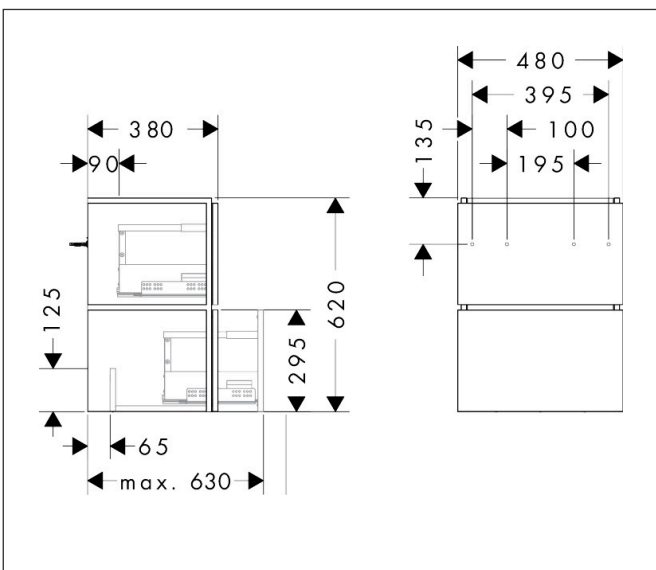

Merk	hansgrohe
Artikelnaam	Xilesa E badmeubel 480/380 met 2 lades PushOpen voor fontein
Art.nr.	54290550
Oppervlakte	Cashmere Oak
Netto prijs	714,96 EUR

Product foto

Kenmerken

- basismateriaal meubels: 3-laags spaanplaat met hoge dichtheid
- oppervlaktemateriaal meubels: melamine directe coating
- MoistureProof: duurzaam materiaal dat lang mooi blijft
- met zijgreepopening
- open via PushOpen-functie
- type opening: volledig uittrekbaar
- 2 lades
- SoftClose, voor vloeiend en zacht sluiten
- wandmontage
- montagevoorwaarde: voorgemonteerd
- met bevestigingsmateriaal
- toilet wastafel moet apart besteld worden
- ruimtebesparende sifon (#54235000) is nodig voor de installatie en moet afzonderlijk worden besteld

Maat tekeningen

Technologie

Certificaat

Merk hansgrohe
 Artikelnaam **Xilesa E** badmeubel 480/380 met 2 lades PushOpen voor fontein
 Art.nr. 54290550
 Oppervlakte Cashmere Oak
 Netto prijs 714,96 EUR

Benodigde onderdelen

Product foto	Artikelnaam	Art.nr.	Prijs
	hansgrohe Ruimtebesparende sifon voor wastafels 50 mm	54235000	39,60

Merk hansgrohe
Artikelnaam **Xilesa E** badmeubel 480/380 met 2 lades PushOpen voor fontein
Art.nr. 54290550
Oppervlakte Cashmere Oak
Netto prijs 714,96 EUR

Explosietekening voor bouwjaar: >03/25

Merk hansgrohe
 Artikelnaam **Xilesa E** badmeubel 480/380 met 2 lades PushOpen voor fontein
 Art.nr. 54290550
 Oppervlakte Cashmere Oak
 Netto prijs 714,96 EUR

Onderdelen voor bouwjaar: >03/25