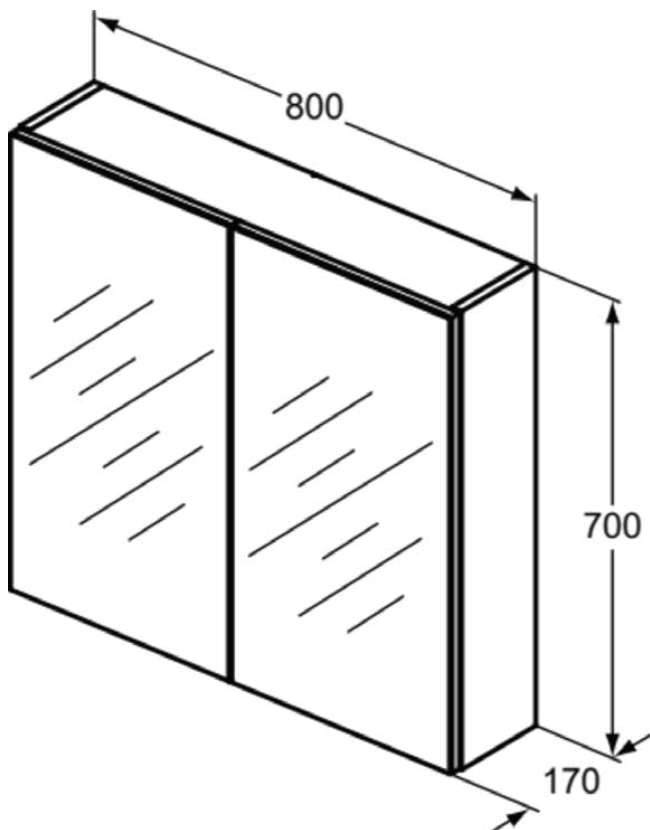

MIRROR&LIGHT

T3442AL

MIRROR&LIGHT | Spiegelkast met verlichting 800x170x700 mm in aluminium afwerking, 2 deuren | Netstream, Softclose

Afbeelding & technische tekening

Algemene informatie

Productcategorie:	Spiegels
Producttype:	Spiegelkast met verlichting
Merk:	Unbranded
Collectie:	MIRROR&LIGHT
Colour:	AL - Aluminium
Afwerking van het oppervlak:	satijn
Hoogte (mm):	700
Breedte (mm):	800
Lengte / sprong (mm):	170
Bevestigingswijze:	Bevestigingsset
Nettogewicht (kg):	22.00
EAN-code:	8014140447818

MIRROR&LIGHT

T3442AL

MIRROR&LIGHT | Spiegelkast met verlichting 800x170x700 mm in aluminium afwerking, 2 deuren | Netstream, Softclose

Product specificaties

Lampvermogen (W):	10
Afwerking van het oppervlak:	satijn
Type lamp:	LED
Type spiegel:	Spiegel met sfeerverlichting
Type voeding:	Netvoeding
Met inwendige cosmetica spiegel:	Ja
Met anti-condens functie:	Nee
Met grepen:	Ja
Met binnenverlichting:	Nee
Met verlichting:	Ja
Met magnetische rail:	Nee
Met stopcontact:	Ja
Met schakelaar:	Ja
Bevestigingswijze:	Bevestigingsset
Bevestigingswijze:	Wand