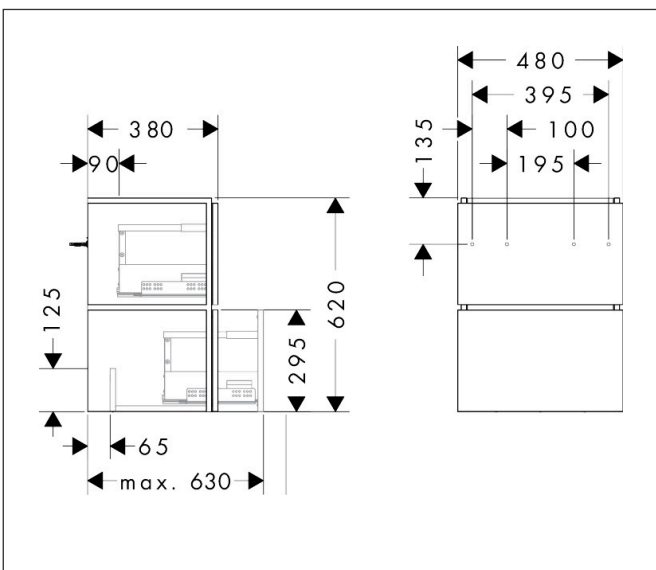

|             |                                                                     |
|-------------|---------------------------------------------------------------------|
| Merk        | hansgrohe                                                           |
| Artikelnaam | <b>Xilesa E</b> badmeubel 480/380 met 2 lades PushOpen voor fontein |
| Art.nr.     | 54290700                                                            |
| Oppervlakte | Mat wit                                                             |
| Netto prijs | 714,96 EUR                                                          |

## Maat tekeningen

## Certificaat

Merk hansgrohe  
 Artikelnaam **Xilesa E** badmeubel 480/380 met 2 lades PushOpen voor fontein  
 Art.nr. 54290700  
 Oppervlakte Mat wit  
 Netto prijs 714,96 EUR

## Explosietekening voor bouwjaar: >03/25

Merk hansgrohe  
 Artikelnaam **Xilesa E** badmeubel 480/380 met 2 lades PushOpen voor fontein  
 Art.nr. 54290700  
 Oppervlakte Mat wit  
 Netto prijs 714,96 EUR