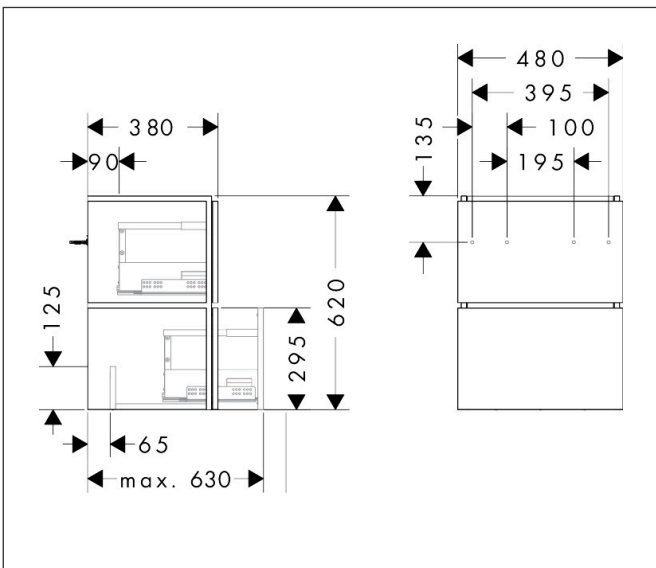

Merk	hansgrohe
Artikelnaam	<b>Xilesa E</b> badmeubel 480/380 met 2 lades PushOpen voor fontein
Art.nr.	54290760
Oppervlakte	Slate Matt Grey
Netto prijs	714,96 EUR

## Maat tekeningen

## Certificaat

Merk hansgrohe  
 Artikelnaam **Xilesa E** badmeubel 480/380 met 2 lades PushOpen voor fontein  
 Art.nr. 54290760  
 Oppervlakte Slate Matt Grey  
 Netto prijs 714,96 EUR

## Explosietekening voor bouwjaar: >03/25

Merk hansgrohe  
 Artikelnaam **Xilesa E** badmeubel 480/380 met 2 lades PushOpen voor fontein  
 Art.nr. 54290760  
 Oppervlakte Slate Matt Grey  
 Netto prijs 714,96 EUR