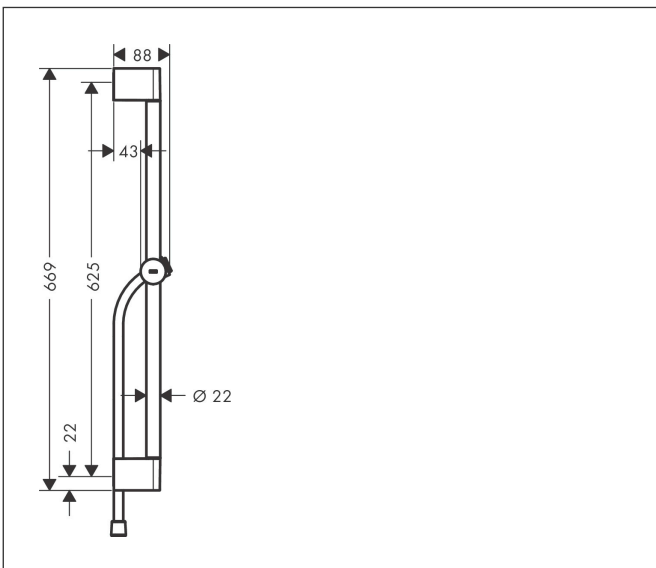

Merk	hansgrohe
Artikelnaam	<b>Unica</b> Glijstang Pulsify S 65 cm met schuifschuif en Isiflex doucheslang 160 cm
Art.nr.	24400000
Oppervlakte	chrom
Netto prijs	83,85 EUR

reddot winner 2021

## Kenmerken

- bestaat uit: douchestang, schuifstuk, doucheslang
- draaikoppeling voorkomt dat de slang in de knoop raakt
- hellingshoek van de houder is 45° verstelbaar
- buislengte: 669 mm
- diameter glijstang: 22 mm
- profielbuis: rond
- boorafstand: 625 mm
- lengte doucheslang: 1600 mm
- in hoogte verstelbaar schuifstuk met vergrendelend push-schuifstuk, schuifknop draaibaar op de buis voor links- of rechtsom draaien
- schuifstuk met vergrendelingsmechanisme
- schuifstuk traploos instelbaar
- wandhouders gemaakt van kunststof
- metalen handdouchehouder

## Maat tekeningen

## Explosietekening voor bouwjaar: >06/21

Merk hansgrohe  
 Artikelnaam **Unica** Glijstang Pulsify S 65 cm met schuifschuif en Isiflex doucheslang 160 cm  
 Art.nr. 24400000  
 Oppervlakte chroom  
 Netto prijs 83,85 EUR