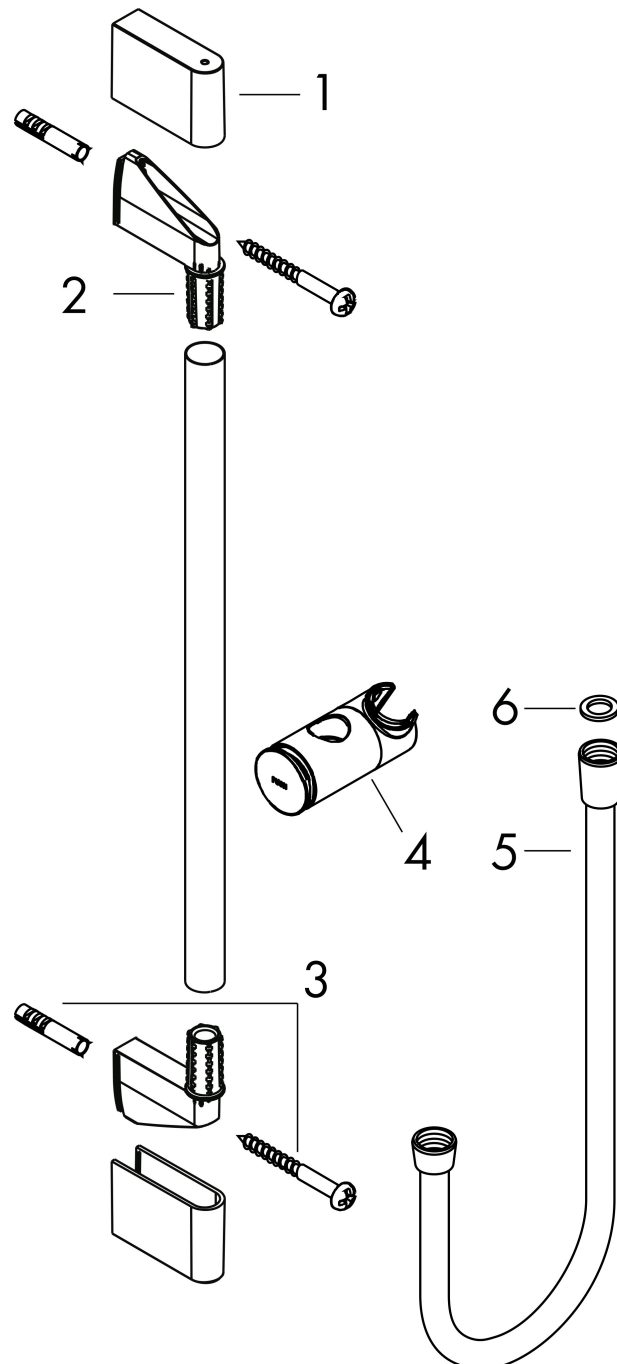

## Kenmerken

- bestaat uit: douchestang, schuifstuk, doucheslang
- draaikoppeling voorkomt dat de slang in de knoop raakt
- hellingshoek van de houder is 45° verstelbaar
- buislengte: 669 mm
- diameter glijstang: 22 mm
- profielbuis: rond
- boorafstand: 625 mm
- lengte doucheslang: 1600 mm
- in hoogte verstelbaar schuifstuk met vergrendelend push-schuifstuk, schuifknop draaibaar op de buis voor links- of rechtsom draaien
- schuifstuk met vergrendelingsmechanisme
- schuifstuk traploos instelbaar
- wandhouders gemaakt van kunststof
- metalen handdouchehouder

## Maat tekeningen

## Technologie

Merk	hansgrohe
Artikelnaam	<b>Unica</b> Glijstang Pulsify S 65 cm met schuifschuif en Isiflex doucheslang 160 cm
Art.nr.	24400000
Oppervlakte	chrom
Netto prijs	83,85 EUR

## Explosietekening voor bouwjaar: >06/21

Merk hansgrohe  
 Artikelnaam **Unica** Glijstang Pulsify S 65 cm met schuifschuif en Isiflex doucheslang 160 cm  
 Art.nr. 24400000  
 Oppervlakte chroom  
 Netto prijs 83,85 EUR