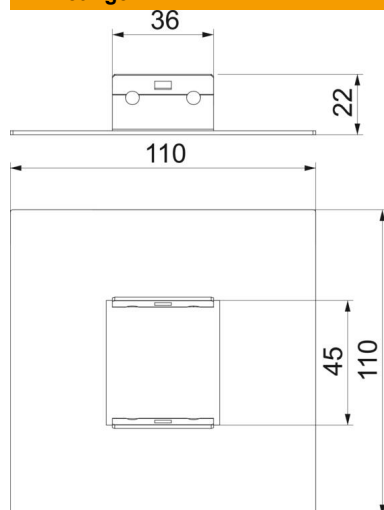

Afdekkap voor het afdekken van de plafonduitsparing voor het doorvoeren van de energiezuilen ISS70110ST.

St Staal

Stamgegevens

Artikelnummer	6286800
Type	ISS98B
Omschrijving 1	Afdekkap
Omschrijving 2	voor ISS98 en ISS133
Fabrikant	OBO
Dimensie	110x110x22mm
Kleur	zuiver wit; RAL 9010
Materiaal	Staal
Kleinste verkoop-eenheid	1
Eenheid van hoeveelheid	Stuk
Gewicht	13 kg
Eenheid gewicht	kg/100 st.
CO2-voetafdruk (GWP) van wieg tot poort	0,5652 kg CO2e / 1 Stuk

Technisch specificatieblad

Afdekkap

Artikelnummer: 6286800

Afmetingen

Lengte	110 mm
Breedte	110 mm
Hoogte	22 mm

Technische gegevens

Soort toebehoren	Rozet
Blinddeksel	ja
Halogeenvrij	ja