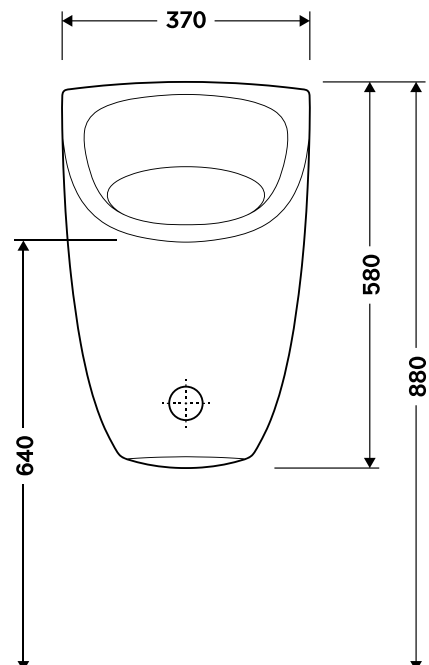

U1 Urinal pack Basic

230V 

6V 

U1MA.01

U1MB.01

Position of fixing points

Water supply

Power supply

Lage der Befestigungspunkte
Wasseranschluss
Stromanschluss

Positie van de bevestigingspunten
Wateraansluiting
Stroomaansluiting

Posición de los puntos de sujeción
Puntos de alimentación de agua
Fuente de alimentación