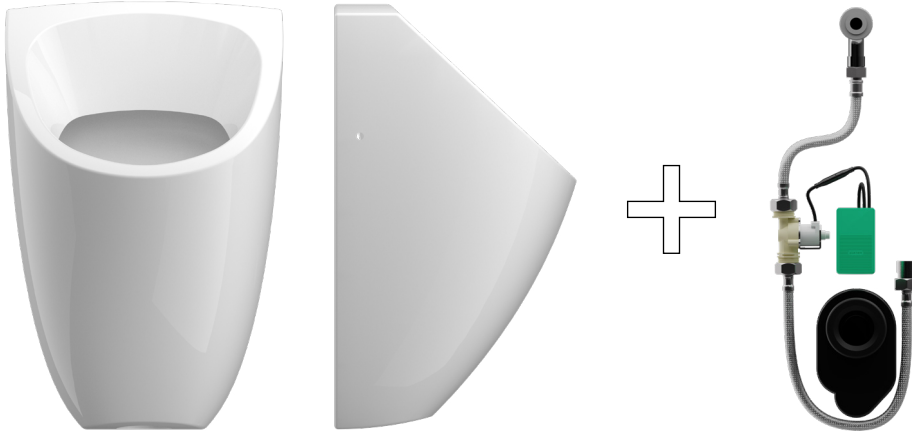

U1

Urinal pack Basic

230V 

U1MA.01

6V 

U1MB.01

Urinal Edge + Mini flushing system

Urinal Edge + Mini-Spülsystem

Urinoir Edge + système de rinçage Mini

Urinoir Edge + Mini-spoelsysteem

Urinal Edge + Mini sistema di lavaggio

Orinal Edge + sistema de enjuague Mini

Mictório Edge + sistema de descarga Mini

Ceramic	
Series	Edge
Flush type	Rim flush
Mounting set	Included
Norms	EN 13407, EN80

Technology	
Sensor technology	IPEE Mini
Flushing volume	Adjustable: 0,8L - 1,5L - 3,0L
Overflow prevention	Yes
Stadium mode	Yes
Manual override button	Yes
24h hygiene flush	Yes
LED feedback	No
Installation	Hidden
Norms	EN 274, EN 61000-6-3, EN 15091