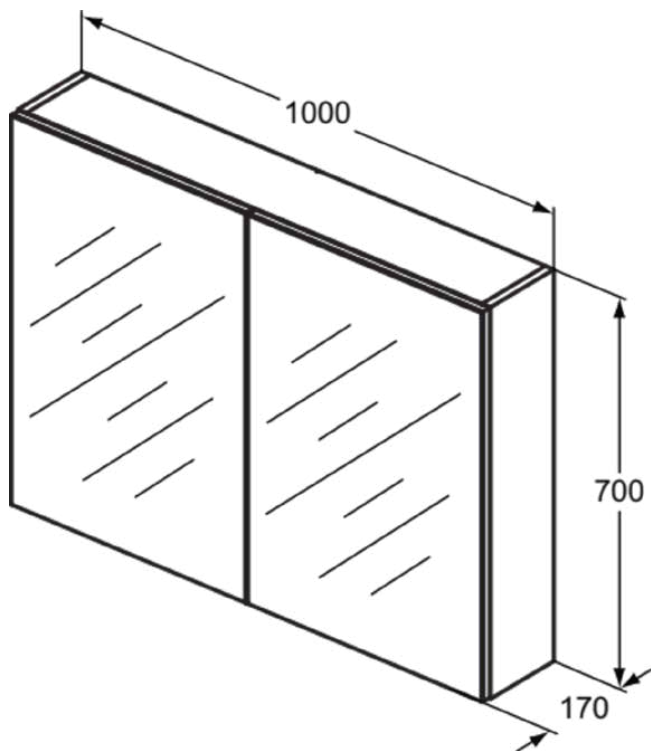

MIRROR&LIGHT

T3592AL

MIRROR&LIGHT | Spiegelkast 1000x170x700 mm in aluminium afwerking, 2 deuren | Softclose

Afbeelding & technische tekening

Algemene informatie

Productcategorie:	Spiegels
Producttype:	Spiegelkast
Merk:	Unbranded
Collectie:	MIRROR&LIGHT
Kleur:	AL - Aluminium
Afwerking van het oppervlak:	satijn
Hoogte (mm):	700
Breedte (mm):	1000
Lengte / sprong (mm):	170
Bevestigingswijze:	Bevestigingsset
Nettogewicht (kg):	24.00
EAN-code:	8014140447955

Kenmerken

Softclose

Downloads

- [Installation Guide](#)
- [Spare Parts List](#)

Product specificaties

Sluitingsmechanisme:	Softclosing
Kleurcode:	AL
Kleuromschrijving:	aluminium
Materiaal:	Hout
Materiaalkwaliteit voorzijde:	MFC paneel klasse E1
Materiaalkwaliteit legplank(en):	Gehard veiligheidsglas
Materiaalkwaliteit lichaam:	MFC paneel klasse E1
Aantal deuren (totaal):	2
Aantal deuren (links openend):	1
Aantal deuren (rechts openend):	1
Aantal legplanken:	2
PVD technologie:	Nee
Afwerking van het oppervlak:	satijn
Type spiegel:	Spiegel
Met inwendige cosmetica spiegel:	Ja
Met anti-condens functie:	Nee
Met grepen:	Ja
Met binnenverlichting:	Nee
Met magnetische rail:	Nee
Met stopcontact:	Nee
Met schakelaar:	Nee
Bevestigingswijze:	Bevestigingsset

MIRROR&LIGHT

T3592AL

MIRROR&LIGHT | Spiegelkast 1000x170x700 mm in aluminium afwerking, 2 deuren | Softclose

Bevestigingswijze:

Wand

Uw lokale contact:

België • Belgique

Ideal Standard Produktions-GmbH
Corporate Village - Frame 21 Building
Da Vincilaan 2
B-1935 Zaventem
☎ +32 2 325 66 00
✉ +32 2 325 66 01
www.idealstandard.be