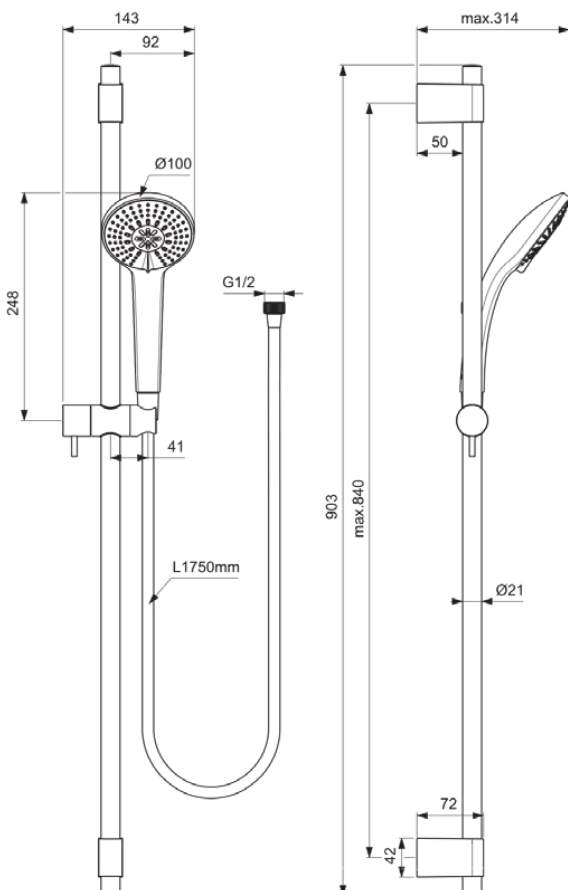

IDEALRAIN PRO

B9836AA

IDEALRAIN PRO | Glijstangcombinatie 313 mm in chroom afwerking, 8 l/min (3 bar) | Meerdere straalsoorten, WRAS, Ecoflow, Brede straal

Afbeelding & technische tekening

Algemene informatie

Productcategorie:	Glijstangset
Producttype:	Glijstangcombinatie
Merk:	Ideal Standard
Collectie:	IDEALRAIN PRO
Ontwerper:	Artefakt
Colour:	AA - Chroom
Afwerking van het oppervlak:	glanzend
Bevestigingswijze:	Bevestigingsbouten
Nettogewicht (kg):	1.46
EAN-code:	3800861030126

Naam van het WRAS-certificaat:	2201077
Naam van het ACS-certificaat:	24 ACC LY 190

Product specificaties

Verstelbare bevestigingspunten:	Ja
Instelbare straalsoorten:	Ja
Aantal straalsoorten:	3
Kleurcode:	AA
Kleuromschrijving:	chroom
Verborgen bevestiging:	Ja
Materiaal:	Metaal
Maximale volumestroom bij 3 bar (l/min):	8
Maximale volumestroom bij 3 bar (l/min) voor alle uitgangen:	8
Max. debiet bij 3 bar (l) voor handdouche:	8
PVD technologie:	Nee
SmartShine:	Ja
Oppervlakte dekking:	verchromd
Afwerking van het oppervlak:	glanzend
Type straalsoort(en):	Drop jet / Massage / Regen

IDEALRAIN PRO

B9836AA

IDEALRAIN PRO | Glijstangcombinatie 313 mm in chroom afwerking, 8 l/min (3 bar) |
Meerdere straalsoorten, WRAS, Ecoflow, Brede straal

Product specificaties

Met handdoucheslang:	Ja
Met hoofddouche:	Nee
Met lotiondispenser:	Nee
Met doucheslang:	Ja
Met glijstuk:	Ja
Met zeepbak:	Nee
Met spons houder:	Nee
Met wandbeugel:	Nee
Met wandaansluitbocht:	Nee
Inclusief bevestigingsmateriaal:	Ja
Bevestigingswijze:	Bevestigingsbouten
Bevestigingswijze:	Wand