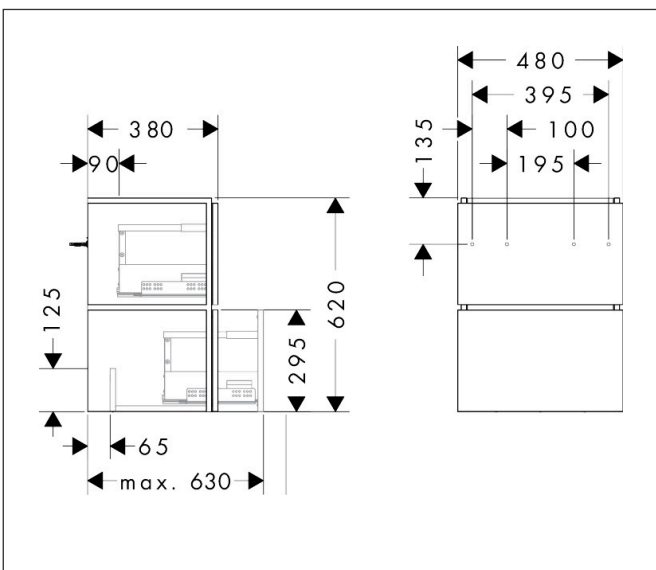

Merk	hansgrohe
Artikelnaam	Xilesa E badmeubel 480/380 met 2 lades PushOpen voor fontein
Art.nr.	54290780
Oppervlakte	Sand Matt Beige
Netto prijs	714,96 EUR

Product foto

Kenmerken

- basismateriaal meubels: vezelplaat van gemiddelde dichtheid (MDF)
- oppervlaktemateriaal meubels: lak
- MoistureProof: duurzaam materiaal dat lang mooi blijft
- met zijgreepopening
- open via PushOpen-functie
- type opening: volledig uittrekbaar
- 2 lades
- SoftClose, voor vloeiend en zacht sluiten
- wandmontage
- montagevoorwaarde: voorgemonteerd
- met bevestigingsmateriaal
- toilet wastafel moet apart besteld worden
- ruimtebesparende sifon (#54235000) is nodig voor de installatie en moet afzonderlijk worden besteld

Maat tekeningen

Technologie

Certificaat

Merk hansgrohe
 Artikelnaam **Xilesa E** badmeubel 480/380 met 2 lades PushOpen voor fontein
 Art.nr. 54290780
 Oppervlakte Sand Matt Beige
 Netto prijs 714,96 EUR

Benodigde onderdelen

Product foto	Artikelnaam	Art.nr.	Prijs
	hansgrohe Ruimtebesparende sifon voor wastafels 50 mm	54235000	39,60

Merk hansgrohe
Artikelnaam **Xilesa E** badmeubel 480/380 met 2 lades PushOpen voor fontein
Art.nr. 54290780
Oppervlakte Sand Matt Beige
Netto prijs 714,96 EUR

Explosietekening voor bouwjaar: >03/25

Merk hansgrohe
 Artikelnaam **Xilesa E** badmeubel 480/380 met 2 lades PushOpen voor fontein
 Art.nr. 54290780
 Oppervlakte Sand Matt Beige
 Netto prijs 714,96 EUR