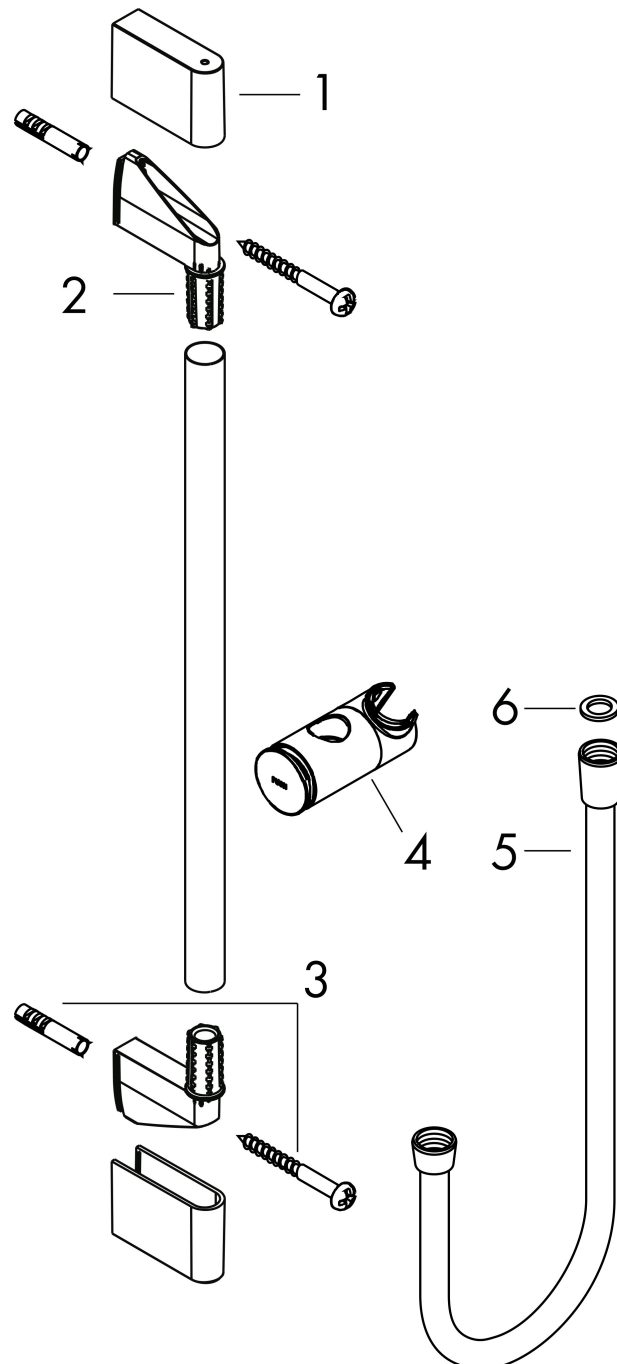

Merk	hansgrohe
Artikelnaam	Unica Glijstang Pulsify S 90 cm met schuifschuif en Isiflex doucheslang 160 cm
Art.nr.	24401000
Oppervlakte	chrom
Netto prijs	92,19 EUR

reddot winner 2021

Product foto

Kenmerken

- bestaat uit: douchestang, schuifstuk, doucheslang
- draaikoppeling voorkomt dat de slang in de knoop raakt
- buislengte: 959 mm
- diameter glijstang: 22 mm
- profielbuis: rond
- boorafstand: 915 mm
- lengte doucheslang: 1600 mm
- in hoogte verstelbaar schuifstuk met vergrendelend push-schuifstuk, schuifknop draaibaar op de buis voor links- of rechtsom draaien
- schuifstuk met vergrendelingsmechanisme
- schuifstuk traploos instelbaar
- wandhouders gemaakt van kunststof
- metalen handdouchehouder

Maat tekeningen

Technologie

Merk	hansgrohe
Artikelnaam	Unica Glijstang Pulsify S 90 cm met schuifschuif en Isiflex doucheslang 160 cm
Art.nr.	24401000
Oppervlakte	chrom
Netto prijs	92,19 EUR

Explosietekening voor bouwjaar: >06/21

Merk hansgrohe
 Artikelnaam **Unica** Glijstang Pulsify S 90 cm met schuifschuif en Isiflex doucheslang 160 cm
 Art.nr. 24401000
 Oppervlakte chroom
 Netto prijs 92,19 EUR

Onderdelen voor bouwjaar: >06/21