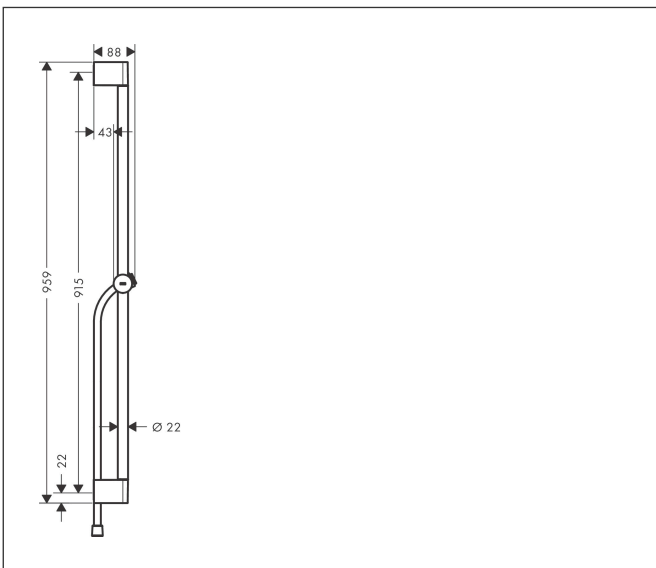

Merk	hansgrohe
Artikelnaam	Unica Glijstang Pulsify S 90 cm met schuifschuif en Isiflex doucheslang 160 cm
Art.nr.	24401000
Oppervlakte	chrom
Netto prijs	92,19 EUR

reddot winner 2021

Product foto

Kenmerken

- bestaat uit: douchestang, schuifstuk, doucheslang
- draaikoppeling voorkomt dat de slang in de knoop raakt
- buislengte: 959 mm
- diameter glijstang: 22 mm
- profielbuis: rond
- boorafstand: 915 mm
- lengte doucheslang: 1600 mm
- in hoogte verstelbaar schuifstuk met vergrendelend push-schuifstuk, schuifknop draaibaar op de buis voor links- of rechtsom draaien
- schuifstuk met vergrendelingsmechanisme
- schuifstuk traploos instelbaar
- wandhouders gemaakt van kunststof
- metalen handdouchehouder

Maat tekeningen

Technologie

Merk	hansgrohe
Artikelnaam	Unica Glijstang Pulsify S 90 cm met schuifschuif en Isiflex doucheslang 160 cm
Art.nr.	24401000
Oppervlakte	chrom
Netto prijs	92,19 EUR

Explosietekening voor bouwjaar: >06/21

Merk hansgrohe
 Artikelnaam **Unica** Glijstang Pulsify S 90 cm met schuifschuif en Isiflex doucheslang 160 cm
 Art.nr. 24401000
 Oppervlakte chroom
 Netto prijs 92,19 EUR

Onderdelen voor bouwjaar: >06/21