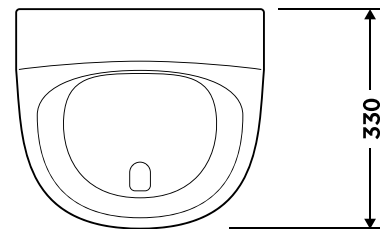

Technology

Sensor technology	IPEE Mini
Flushing volume	Adjustable: 0,8L - 1,5L - 3,0L
Overflow prevention	Yes
Stadium mode	Yes
Manual override button	Yes
LED feedback	No
Installation	Hidden
Norms	EN 274, EN 61000-6-3, EN 15091

U1 Urinal pack Basic

230V 

6V 

6055700082 # 6055700083

Position of fixing points Water supply Power supply

Lage der Befestigungspunkte
Wasseranschluss
Stromanschluss

Positie van de bevestigingspunten
Wateraansluiting
Stroomaansluiting