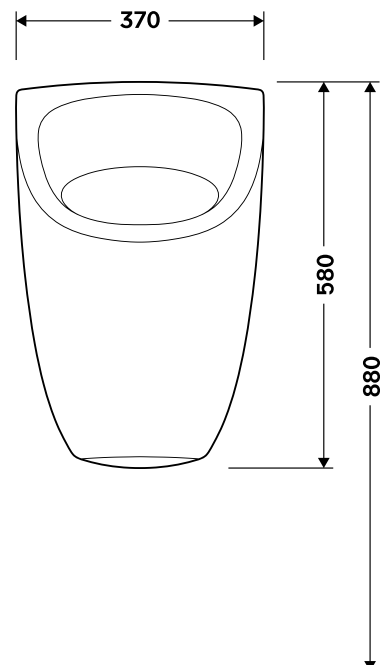

U1 Urinal pack Basic

230V

6V

6055700082 # 6055700083

Position of fixing points Water supply Power supply

Lage der Befestigungspunkte
Wasseranschluss
Stromanschluss

Positie van de bevestigingspunten
Wateraansluiting
Stroomaansluiting

Posición de los puntos de sujeción
Puntos de alimentación de agua
Fuente de alimentación

Emplacement des points d'ancrage
Raccordement d'eau
Alimentation électrique

Posizione punti di fissaggio
Raccordo idraulico
Alimentazione elettrica

Posição das fixações
Alimentação de água
Fonte de alimentação

We reserve the right to make technical improvements and enhance the appearance of the products shown.

Technische Verbesserungen und optische Veränderungen an den abgebildeten Produkten behalten wir uns vor.

Nous nous réservons le droit d'apporter des améliorations techniques et de modifier l'apparence visuelle des produits présentés.

Technische verbeteringen en optische wijzigingen ten opzichte van de afgebeelde producten voorbehouden.

Con riserva di apportare modifiche tecniche.

Nos reservamos el derecho de realizar modificaciones técnicas y de aspecto de los productos representados.

Reservamo-nos o direito de efectuar melhorias técnicas e alterações visuais que beneficiem os produtos apresentados.