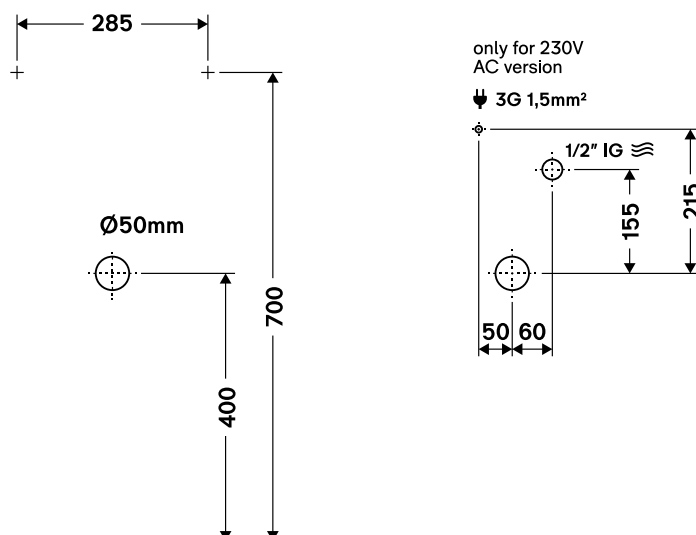

Technology

Sensor technology	IPEE Mini
Flushing volume	Adjustable: 0,8L - 1,5L - 3,0L
Overflow prevention	Yes
Stadium mode	Yes
Manual override button	Yes
LED feedback	No
Installation	Hidden
Norms	EN 274, EN 61000-6-3, EN 15091

U1 Urinal pack Basic

230V 

6V 

6055700082 # 6055700083

Position of fixing points Water supply Power supply

Lage der Befestigungspunkte
Wasseranschluss
Stromanschluss

Positie van de bevestigingspunten
Wateraansluiting
Stroomaansluiting