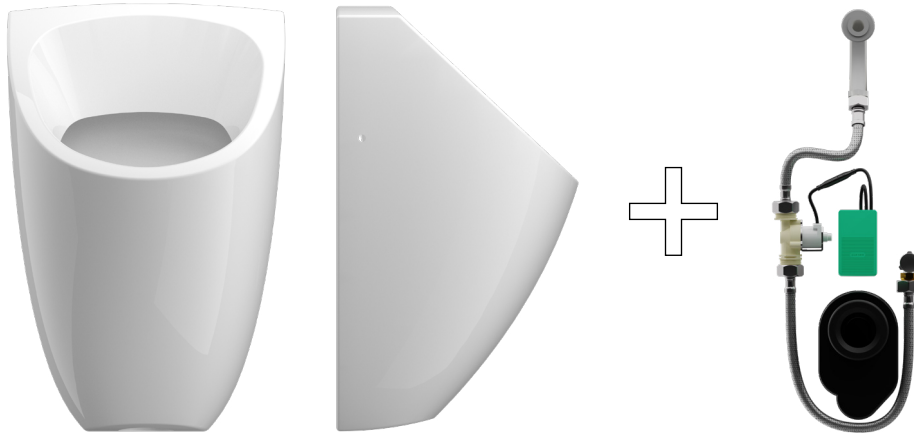

U1

Urinal pack Basic

230V 

6V 

6055700082

6055700083

Urinal Edge + Mini flushing system

Urinal Edge + Mini-Spülsystem

Urinoir Edge + système de rinçage Mini

Urinoir Edge + Mini-spoelsysteem

Urinal Edge + Mini sistema di lavaggio

Orinal Edge + sistema de enjuague Mini

Mictório Edge + sistema de descarga Mini

Ceramic

Series	Edge
Flush type	Rim flush
Norms	EN 13407, EN80

Technology

Sensor technology	IPEE Mini
Flushing volume	Adjustable: 0,8L - 1,5L - 3,0L
Overflow prevention	Yes
Stadium mode	Yes
Manual override button	Yes
LED feedback	No
Installation	Hidden
Norms	EN 274, EN 61000-6-3, EN 15091