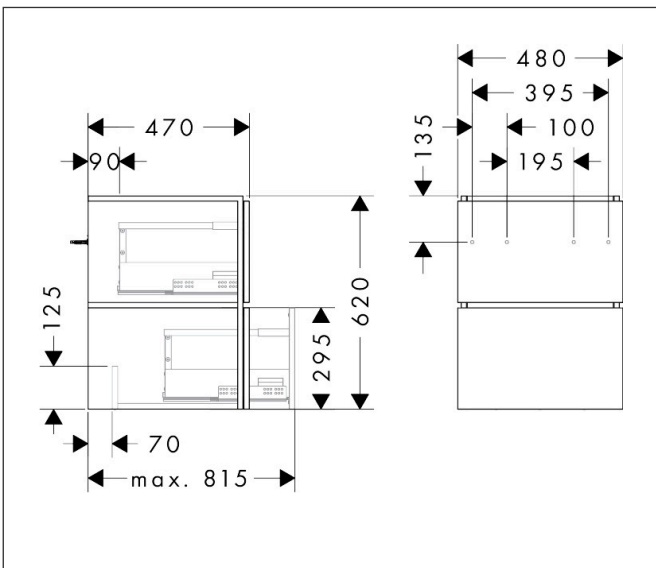

Merk	hansgrohe
Artikelnaam	<b>Xilesa E</b> badmeubel 480/470 met 2 lades PushOpen voor fontein
Art.nr.	54291550
Oppervlakte	Cashmere Oak
Netto prijs	733,32 EUR

## Maat tekeningen

## Certificaat

Merk hansgrohe  
 Artikelnaam **Xilesa E** badmeubel 480/470 met 2 lades PushOpen voor fontein  
 Art.nr. 54291550  
 Oppervlakte Cashmere Oak  
 Netto prijs 733,32 EUR

## Explosietekening voor bouwjaar: >03/25

Merk hansgrohe  
 Artikelnaam **Xilesa E** badmeubel 480/470 met 2 lades PushOpen voor fontein  
 Art.nr. 54291550  
 Oppervlakte Cashmere Oak  
 Netto prijs 733,32 EUR