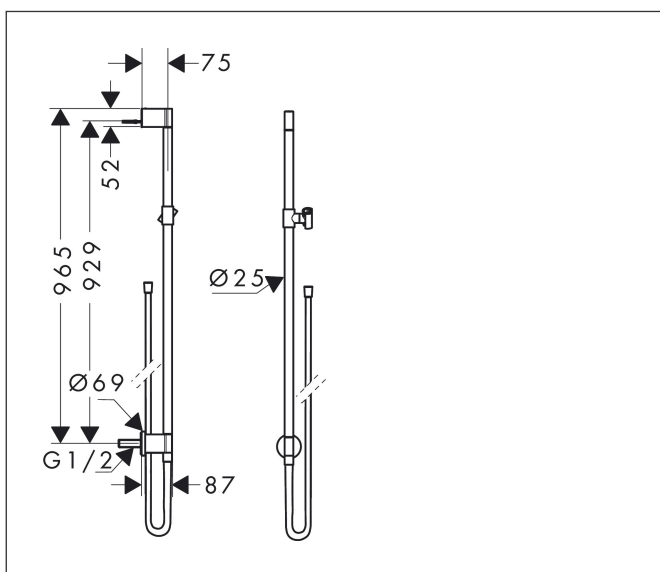

Merk	AXOR
Artikelnaam	AXOR One glijstang 90cm met muuraansluitbocht en doucheslang 160cm
Art.nr.	48792700
Oppervlakte	Mat wit
Netto prijs	435,99 EUR

Product foto

Kenmerken

- bestaat uit: douchestang, schuifstuk, wandaansluiting, doucheslang
- draaikoppeling voorkomt dat de slang in de knoop raakt
- voor doucheslangen met een conische moer
- buislengte: 965 mm
- diameter glijstang: 25 mm
- profielbuis: rond
- boorafstand: 929 mm
- lengte doucheslang: 1600 mm
- schuifstuk traploos instelbaar
- wandhouders van metaal
- metalen handdouchehouder

Maat tekeningen

Merk	AXOR
Artikelnaam	AXOR One glijstang 90cm met muuraansluitbocht en doucheslang 160cm
Art.nr.	48792700
Oppervlakte	Mat wit
Netto prijs	435,99 EUR

Onderdelen voor bouwjaar: >06/21

Pos	Beschrijving	Art.nr.	Prijs
1	bevestigingsmateriaal	96179000	10,40
2	wandhouder compl.	96486000	10,40
3	schroef	97795000	7,70
4	opvulschijf 7 mm	96397000	11,53
5	afdekkap	94527700	78,00
6	O-Ring 13x3	98184000	3,00
7	dichting	98058000	3,00
8	schuifstuk cpl.	95480700	96,50
9	doucheslang 1,60 m	28626000	40,51
10	huls	94361700	117,60
11	terugslagklepset DW 15	94074000	12,70
12	aansluiting	95392000	16,60
13	O-ring 14x2	98129000	3,00
14	O-ring 17x2	98199000	3,00
15	wandhouder onder	94358700	170,60
16	inbusschroef M5x8	92851000	3,00
17	rozet	94359700	60,90
18	aansluiting G½	95626000	40,60
19	O-ring 13x2	98128000	3,00