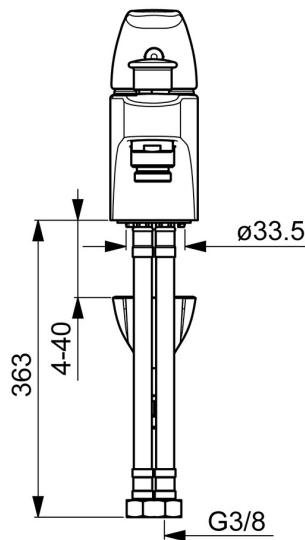

EAN: 4057304003790
static.hansa.com/45372283

- Bad en douche
- Eengreeps
- Badrandmontage
- Chroom
- CASCADE® mousseur
- Hendel met warm-koud-aanduiding, Eengreeps bediend
- Trekstelling, Automatische reset
- Temperatuurbegrenzer, Temperatuurbegrenzer (achteraf instelbaar)
- Terugslagklep, \varnothing 40 mm keramisch binnenwerk voor debiet en temperatuur instelling
- 3S-installatie, Kraanhuis gemaakt van DZR messing

Technische gegevens

Doorstromingseigenschappen

Doorstroomhoeveelheid bij 3 bar **20.4 / 19.2 l/min**

Technische eigenschappen

DN-maat **DN15**
 Warmwatertoevoer **max. +80°C**
 Werkdruk **0.5-10 bar**
 Projection **125 mm**
 Terugstroom beveiliging (EN1717) **EB**

Voorschriften

EN-norm **EN 817**

Reserveonderdelen

SP45372283

	Naam	Code
01	Hendel Chromm	59914453
02	Kap Chromm	59914454
03	Schroefring, M42x1,5, SW 38	59914128
04	Binnenwerk, 4.0 Classic	59914129
05	Omsteller Chromm	59914487
06	Mousseur, M24x1 C uk Chromm	59914488
07	Terugslagklep, DN15	59914250
08	Wasser	59914591
09	Bevestigingsschroeven, M8x1, L=130	59914474
10	Bevestigingsset	59914475