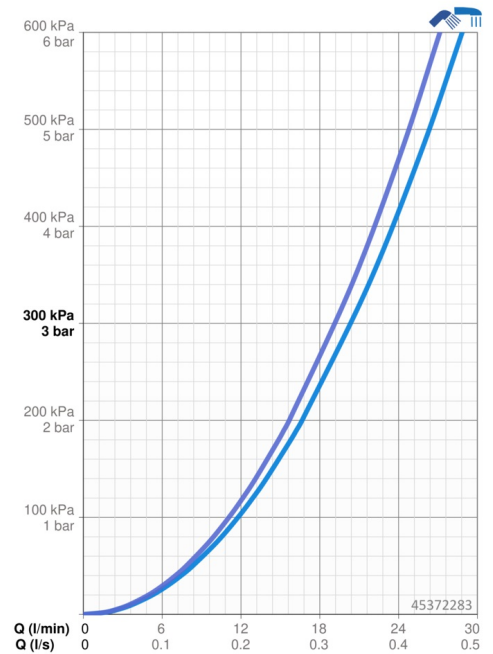

Technische gegevens

Doorstromingseigenschappen

Doorstroomhoeveelheid bij 3 bar **20.4 / 19.2 l/min**

Technische eigenschappen

DN-maat **DN15**
Warmwatertoevoer **max. +80°C**
Werkdruk **0.5-10 bar**
Projection **125 mm**
Terugstroom beveiliging (EN1717) **EB**

Voorschriften

EN-norm **EN 817**