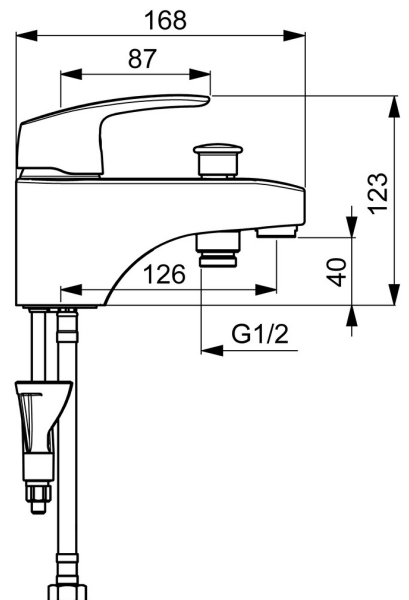

EAN: 4057304003790
static.hansa.com/45372283

- Bad en douche
- Eengreeps
- Badrandmontage
- Chroom
- CASCADE® mousseur
- Hendel met warm-koud-aanduiding, Eengreeps bediend
- Trekstelling, Automatische reset
- Temperatuurbegrenzer, Temperatuurbegrenzer (achteraf instelbaar)
- Terugslagklep, \varnothing 40 mm keramisch binnenwerk voor debiet en temperatuur instelling
- 3S-installatie, Kraanhuis gemaakt van DZR messing

Technische gegevens

Doorstromingseigenschappen

Doorstroomhoeveelheid bij 3 bar **20.4 / 19.2 l/min**

Technische eigenschappen

DN-maat **DN15**
 Warmwatertoevoer **max. +80°C**
 Werkdruk **0.5-10 bar**
 Projection **125 mm**
 Terugstroom beveiliging (EN1717) **EB**

Voorschriften

EN-norm **EN 817**

Reserveonderdelen

SP45372283

	Naam	Code
01	Hendel Chromm	59914453
02	Kap Chromm	59914454
03	Schroefring, M42x1,5, SW 38	59914128
04	Binnenwerk, 4.0 Classic	59914129
05	Omsteller Chromm	59914487
06	Mousseur, M24x1 C uk Chromm	59914488
07	Terugslagklep, DN15	59914250
08	Wasser	59914591
09	Bevestigingsschroeven, M8x1, L=130	59914474
10	Bevestigingsset	59914475