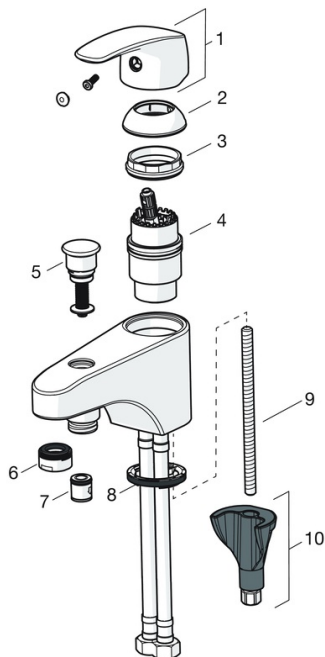

EAN: 4057304003790
static.hansa.com/45372283

- Bad en douche
- Eengreeps
- Badrandmontage
- Chroom
- CASCADE® mousseur
- Hendel met warm-koud-aanduiding, Eengreeps bediend
- Trekstelling, Automatische reset
- Temperatuurbegrenzer, Temperatuurbegrenzer (achteraf instelbaar)
- Terugslagklep, \varnothing 40 mm keramisch binnenwerk voor debiet en temperatuur instelling
- 3S-installatie, Kraanhuis gemaakt van DZR messing

Technische gegevens

Doorstromingseigenschappen

Doorstroomhoeveelheid bij 3 bar **20.4 / 19.2 l/min**

Technische eigenschappen

DN-maat **DN15**
 Warmwatertoevoer **max. +80°C**
 Werkdruk **0.5-10 bar**
 Projection **125 mm**
 Terugstroom beveiliging (EN1717) **EB**

Voorschriften

EN-norm **EN 817**

Reserveonderdelen

SP45372283

	Naam	Code
01	Hendel Chromm	59914453
02	Kap Chromm	59914454
03	Schroefring, M42x1,5, SW 38	59914128
04	Binnenwerk, 4.0 Classic	59914129
05	Omsteller Chromm	59914487
06	Mousseur, M24x1 C uk Chromm	59914488
07	Terugslagklep, DN15	59914250
08	Wasser	59914591
09	Bevestigingsschroeven, M8x1, L=130	59914474
10	Bevestigingsset	59914475