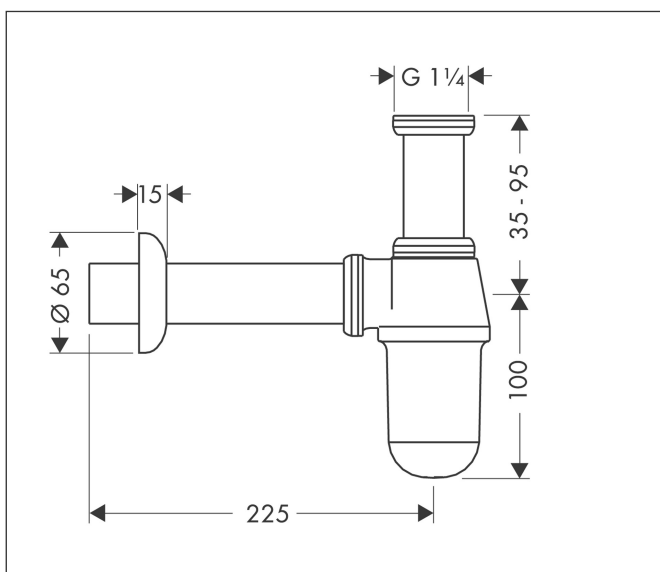

Artikelnaam	bekersifon standaard
Art.nr.	52053000
Oppervlakte	chroom
Netto prijs	29,39 EUR

Product foto

Kenmerken

- basismateriaal: messing
- instelbereik: 35 - 95 mm
- afstand tot wand 225 mm
- geurafsluiter - hoogte waterslot is 50 mm 50 mm
- aansluitmaat ingang: G 1 1/4
- aansluitmaat uitlaat: DN32

Maat tekeningen

Artikelnaam	bekersifon standaard
Art.nr.	52053000
Oppervlakte	chrom
Netto prijs	29,39 EUR

Explosietekening voor bouwjaar: >01/77

Artikelnaam	bekersifon standaard
Art.nr.	52053000
Oppervlakte	chrom
Netto prijs	29,39 EUR

Onderdelen voor bouwjaar: >01/77

Pos	Beschrijving	Art.nr.	Prijs
1	dichting 1¼"	53971000	3,12
2	schuifpijp 1¼" 120 mm	53902000	17,26
3	wartel 1¼"	53951000	3,12
4	binnenbuis 1¼" 100 mm	94203000	4,99
5	gummi ring 50x54,5x3	53982000	3,12
6	snijring 1¼"	53985000	3,12
7	rozet 1¼"x65x15	53964000	4,99