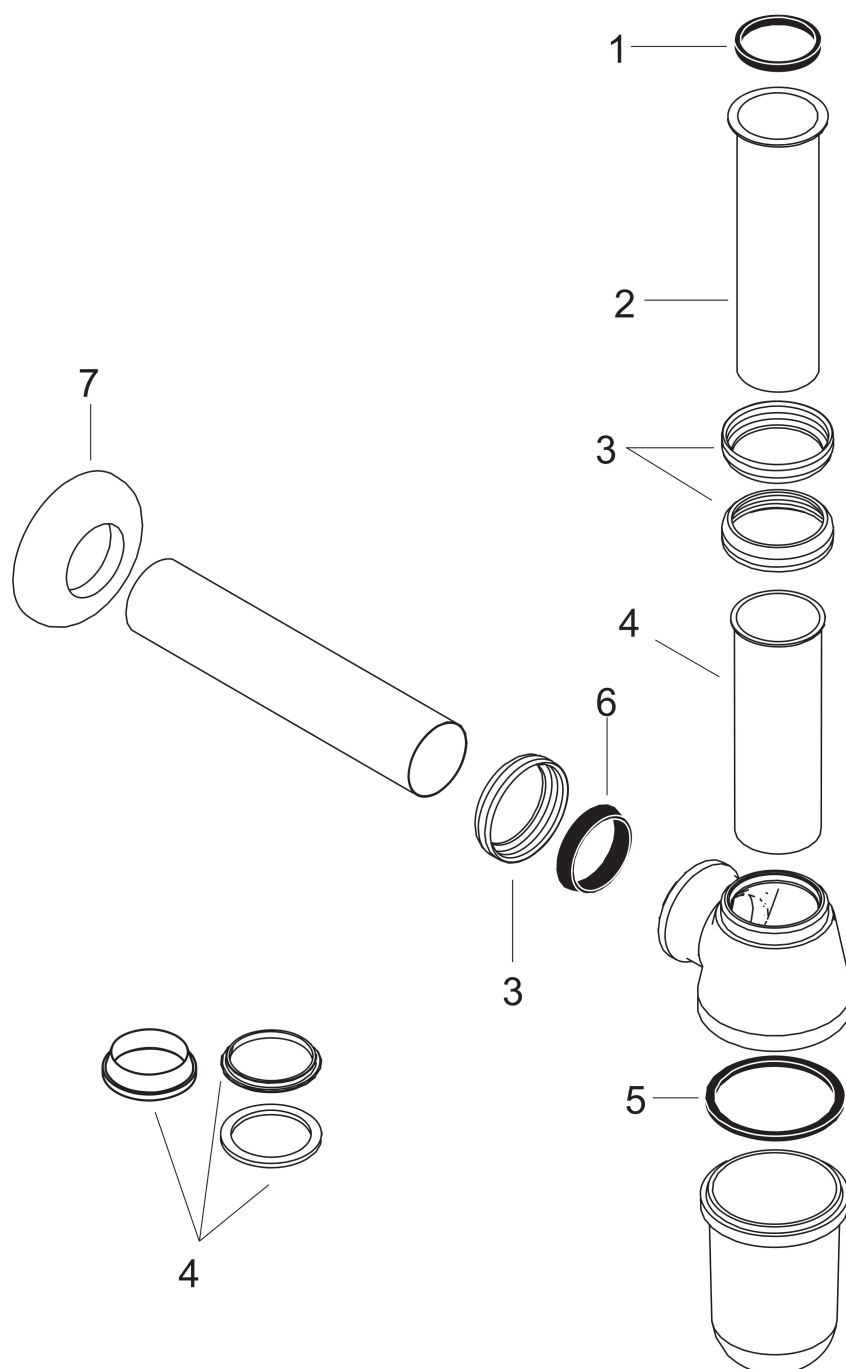

Artikelnaam	bekersifon standaard
Art.nr.	52053000
Oppervlakte	chroom
Netto prijs	29,39 EUR

Product foto

Kenmerken

- basismateriaal: messing
- instelbereik: 35 - 95 mm
- afstand tot wand 225 mm
- geurafsluiter - hoogte waterslot is 50 mm 50 mm
- aansluitmaat ingang: G 1 1/4
- aansluitmaat uitlaat: DN32

Maat tekeningen

Artikelnaam	bekersifon standaard
Art.nr.	52053000
Oppervlakte	chrom
Netto prijs	29,39 EUR

Explosietekening voor bouwjaar: >01/77

Artikelnaam	bekersifon standaard
Art.nr.	52053000
Oppervlakte	chrom
Netto prijs	29,39 EUR

Onderdelen voor bouwjaar: >01/77

Pos	Beschrijving	Art.nr.	Prijs
1	dichting 1¼"	53971000	3,12
2	schuifpijp 1¼" 120 mm	53902000	17,26
3	wartel 1¼"	53951000	3,12
4	binnenbuis 1¼" 100 mm	94203000	4,99
5	gummi ring 50x54,5x3	53982000	3,12
6	snijring 1¼"	53985000	3,12
7	rozet 1¼"x65x15	53964000	4,99