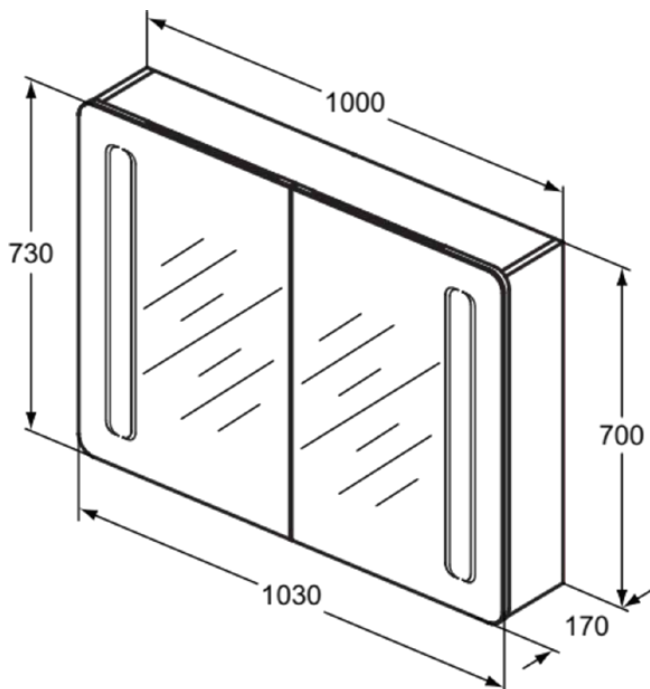

MIRROR&LIGHT

T3389AL

MIRROR&LIGHT | Spiegelkast met verlichting 1030x170x730 mm in aluminium afwerking, 2 deuren | Netstroom, Softclose

Afbeelding & technische tekening

Algemene informatie

Productcategorie:	Spiegels
Producttype:	Spiegelkast met verlichting
Merk:	Unbranded
Collectie:	MIRROR&LIGHT
Colour:	AL - Aluminium
Afwerking van het oppervlak:	satijn
Hoogte (mm):	730
Breedte (mm):	1030
Lengte / sprong (mm):	170
Bevestigingswijze:	Bevestigingsset
Nettogewicht (kg):	26.00
EAN-code:	8014140447719

Product specificaties

Sluitingsmechanisme:	Softclosing
Kleurcode:	AL
Kleuromschrijving:	aluminium
Kleurtemperatuur (Kelvin):	4000
Voedingsspanning (V):	220-240
Beschermingsklasse (IP):	IP44
Energie-efficiëntieklasse:	F
Frequentie (Hz):	50-60
Materiaal:	Hout
Materiaalkwaliteit voorzijde:	MFC paneel klasse E1
Materiaalkwaliteit legplank(en):	Gehard veiligheidsglas
Materiaalkwaliteit lichaam:	MFC paneel klasse E1
Aantal deuren (totaal):	2
Aantal deuren (links openend):	1
Aantal deuren (rechts openend):	1
Aantal legplanken:	2
PVD technologie:	Nee
Positie van de sfeerverlichting:	Onderzijde

MIRROR&LIGHT

T3389AL

MIRROR&LIGHT | Spiegelkast met verlichting 1030x170x730 mm in aluminium afwerking, 2 deuren | Netstream, Softclose

Product specificaties

Positie van de verlichting:	Voorkant
Lampvermogen (W):	60
Afwerking van het oppervlak:	satijn
Type lamp:	LED
Type spiegel:	Spiegel met verlichting en sfeerverlichting
Type voeding:	Netvoeding
Met inwendige cosmetica spiegel:	Nee
Met anti-condens functie:	Nee
Met grepen:	Ja
Met binnenverlichting:	Nee
Met verlichting:	Ja
Met magnetische rail:	Ja
Met stopcontact:	Ja
Met schakelaar:	Ja
Bevestigingswijze:	Bevestigingsset
Bevestigingswijze:	Wand