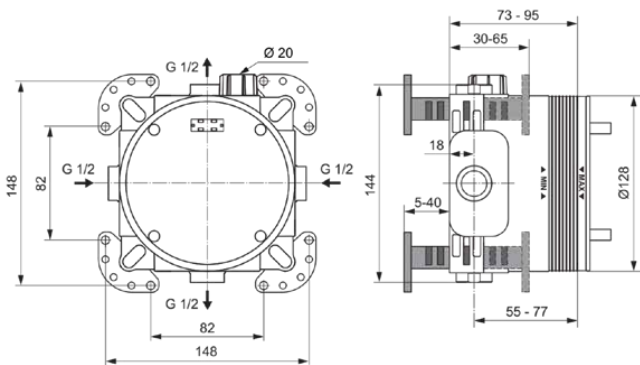

## A1000NU

BUILT-IN | Inbouwdeel voor bad & douche 158x135x158 mm in neutraal afwerking | WRAS

### Algemene informatie

Productcategorie:	Inbouwdelen
Producttype:	Inbouwdeel voor bad & douche
Merk:	Ideal Standard
Collectie:	BUILT-IN
Colour:	NU - Neutraal
Afwerking van het oppervlak:	mat
Hoogte (mm):	158
Breedte (mm):	158
Lengte / sprong (mm):	78 - 135
Bevestigingswijze:	Fast-Fix
Nettogewicht (kg):	0.99
EAN-code:	4015413321013

## A1000NU

BUILT-IN | Inbouwdeel voor bad & douche 158x135x158 mm in neutraal afwerking | WRAS

Bevestigingswijze:

Ingebouwd