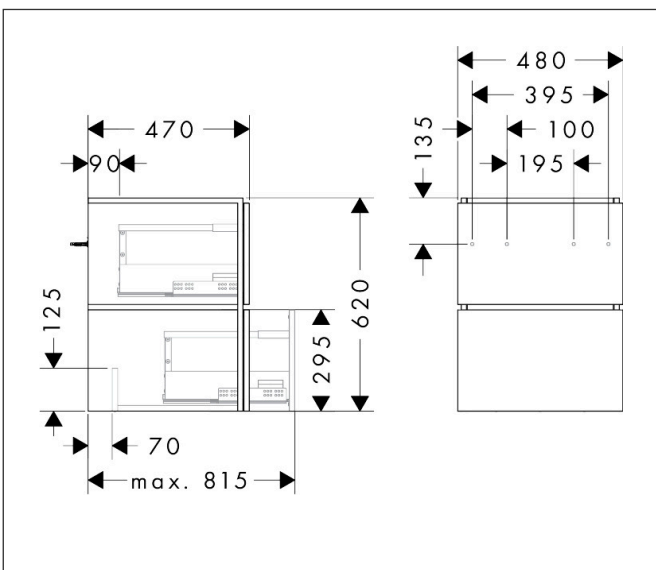

Merk	hansgrohe
Artikelnaam	Xilesa E badmeubel 480/470 met 2 lades PushOpen voor fontein
Art.nr.	54291700
Oppervlakte	Mat wit
Netto prijs	733,32 EUR

Product foto

Kenmerken

- basismateriaal meubels: vezelplaat van gemiddelde dichtheid (MDF)
- oppervlaktemateriaal meubels: lak
- MoistureProof: duurzaam materiaal dat lang mooi blijft
- met zijgreepopening
- open via PushOpen-functie
- type opening: volledig uittrekbaar
- 2 lades
- SoftClose, voor vloeiend en zacht sluiten
- wandmontage
- montagevoorwaarde: voorgemonteerd
- met bevestigingsmateriaal
- toilet wastafel moet apart besteld worden
- ruimtebesparende sifon (#54235000) is nodig voor de installatie en moet afzonderlijk worden besteld

Maat tekeningen

Technologie

Certificaat

Merk hansgrohe
 Artikelnaam **Xilesa E** badmeubel 480/470 met 2 lades PushOpen voor fontein
 Art.nr. 54291700
 Oppervlakte Mat wit
 Netto prijs 733,32 EUR

Benodigde onderdelen

Product foto	Artikelnaam	Art.nr.	Prijs
	hansgrohe Ruimtebesparende sifon voor wastafels 50 mm	54235000	39,60

Merk hansgrohe
Artikelnaam **Xilesa E** badmeubel 480/470 met 2 lades PushOpen voor fontein
Art.nr. 54291700
Oppervlakte Mat wit
Netto prijs 733,32 EUR

Explosietekening voor bouwjaar: >03/25

Merk hansgrohe
 Artikelnaam **Xilesa E** badmeubel 480/470 met 2 lades PushOpen voor fontein
 Art.nr. 54291700
 Oppervlakte Mat wit
 Netto prijs 733,32 EUR

Onderdelen voor bouwjaar: >03/25