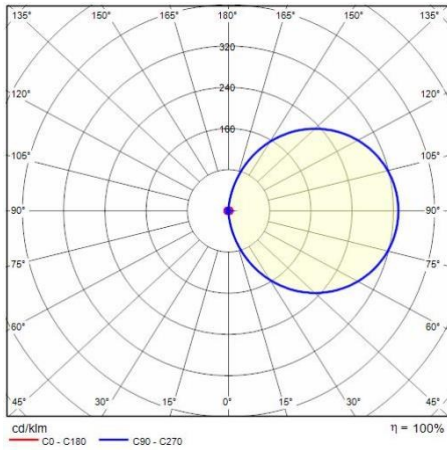

Fotometrische gegevens

Om een constante actualisering van haar producten te bevorderen, behoudt PERFORMANCE iN LIGHTING zich het recht voor om zonder voorafgaande kennisgeving, wijzigingen aan te brengen. Daarom is het altijd aan te raden om de laatste versie te lezen die op de website www.performanceinlighting.com is gepubliceerd. Geleverde lumenoutput en stroomverbruik, inclusief verliezen, zijn onderhevig aan een tolerantie van +/-7%. Tenzij anders vermeld, gelden de waarden bij een omgevingstemperatuur van 25°C. De garantievoorwaarden zijn beschikbaar op <https://www.performanceinlighting.com/qr/company/led-warranty>