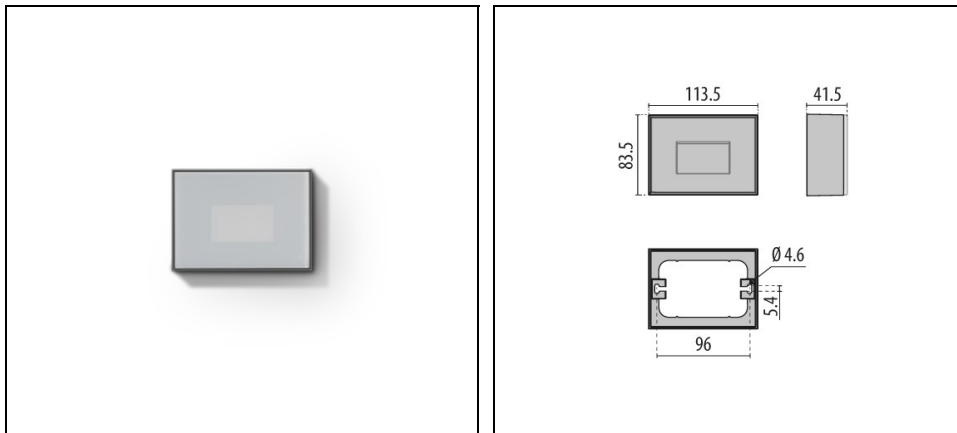

INSERT+ ZERO SM GLASS

Bestelnr. 3118115

Omschrijving

Wandarmatuur voor binnen en buiten, bestaande uit:

- Behuizing van spuitgietaluminium gelakt met polyester poederlak ISO 9227/12944 - ISO 9223 (C5)
- Base de fixation au mur et au plafond en aluminium peint et moulé sous pression
- Afscherming van vlak van binnen gesatineerd glas
- Pakking in slijtvast siliconen
- LED module voor netspanning 220-240V 50/60Hz beschermd tegen overbelasting tot 500 V
- Het wordt aanbevolen om een beveiliging te plaatsen tegen mogelijke overspanning van het elektriciteitsnet, ten einde de apparatuur te beschermen
- De modellen zijn ontwikkeld zonder zichtbare schroeven
- Snelle installatie met bevestigingsveren
- De GLASS versies zijn voorzien van een afscherming aan de voorkant gemaakt van gehard en gezeefdrukt glas

Om een constante actualisering van haar producten te bevorderen, behoudt PERFORMANCE IN LIGHTING zich het recht voor om zonder voorafgaande kennisgeving, wijzigingen aan te brengen. Daarom is het altijd aan te raden om de laatste versie te lezen die op de website www.performanceinlighting.com is gepubliceerd. Geleverde lumenoutput en stroomverbruik, inclusief verliezen, zijn onderhevig aan een tolerantie van +/-7%. Tenzij anders vermeld, gelden de waarden bij een omgevingstemperatuur van 25°C. De garantievoorwaarden zijn beschikbaar op <https://www.performanceinlighting.com/qr/company/led-warranty>