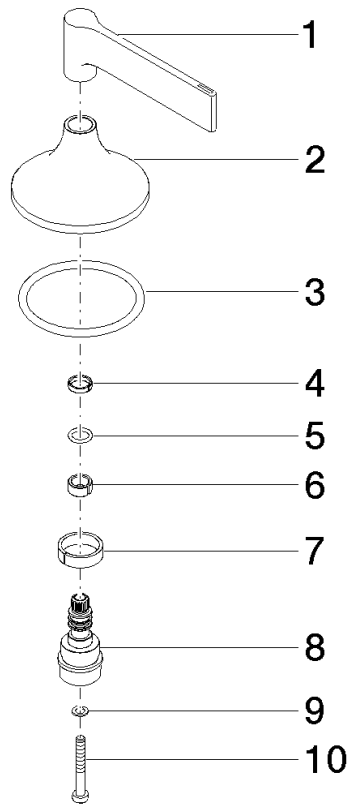

Griff für Seitenventil Cold Hebel 113 x 68 x 60 mm - Dark Platinum gebürstet

90 20 80 012 00

Griff für Seitenventil Cold Hebel 113 x 68 x 60 mm - Dark Platinum gebürstet

90 20 80 012 00

Griff für Seitenventil Cold Hebel 113 x 68 x 60 mm - Dark Platinum gebürstet

90 20 80 012 00

Griff für Seitenventil Cold Hebel 113 x 68 x 60 mm - Dark Platinum gebürstet

90 20 80 012 00

Griff für Seitenventil Cold Hebel 113 x 68 x 60 mm - Dark Platinum gebürstet

90 20 80 012 00

Ersatzteilstückliste

Nr.	Artikelnummer	Benennung	Verbaumenge	Lieferzeit
	09 20 80 012-99	Griff Cold Hebel 14 x 30 x 90 mm - Dark Platinum gebürstet	10	30