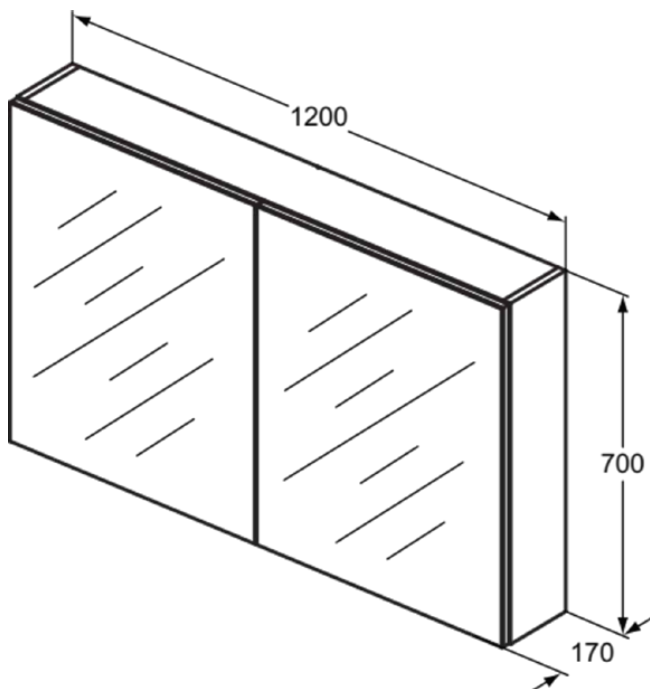

MIRROR&LIGHT

T3499AL

MIRROR&LIGHT | Spiegelkast met verlichting 1200x170x700 mm in aluminium afwerking, 2 deuren | Netstream, Softclose

Afbeelding & technische tekening

Algemene informatie

Productcategorie:	Spiegels
Producttype:	Spiegelkast met verlichting
Merk:	Unbranded
Collectie:	MIRROR&LIGHT
Colour:	AL - Aluminium
Afwerking van het oppervlak:	satijn
Hoogte (mm):	700
Breedte (mm):	1200
Lengte / sprong (mm):	170
Bevestigingswijze:	Bevestigingsset
Nettogewicht (kg):	28.00
EAN-code:	8014140447856

Kenmerken

Netstream

Softclose

Downloads

- [Declaration of Conformity](#)
- [Installation Guide](#)
- [Spare Parts List](#)

Productnormen & certificeringen

Prestatieverklaring classificatie (DoP):	230V 50Hz IP44 4000K 13W

Product specificaties

Sluitingsmechanisme:	Softclosing
Kleurcode:	AL
Kleuromschrijving:	aluminium
Kleurtemperatuur (Kelvin):	4000
Voedingsspanning (V):	220-240
Beschermingsklasse (IP):	IP44
Energie-efficiëntieklasse:	F
Frequentie (Hz):	50-60
Materiaal:	Hout
Materiaalkwaliteit voorzijde:	MFC paneel klasse E1
Materiaalkwaliteit legplank(en):	Gehard veiligheidsglas
Materiaalkwaliteit lichaam:	MFC paneel klasse E1
Aantal deuren (totaal):	2
Aantal deuren (links openend):	1
Aantal deuren (rechts openend):	1
Aantal legplanken:	2
PVD technologie:	Nee
Positie van de sfeerverlichting:	Onderzijde