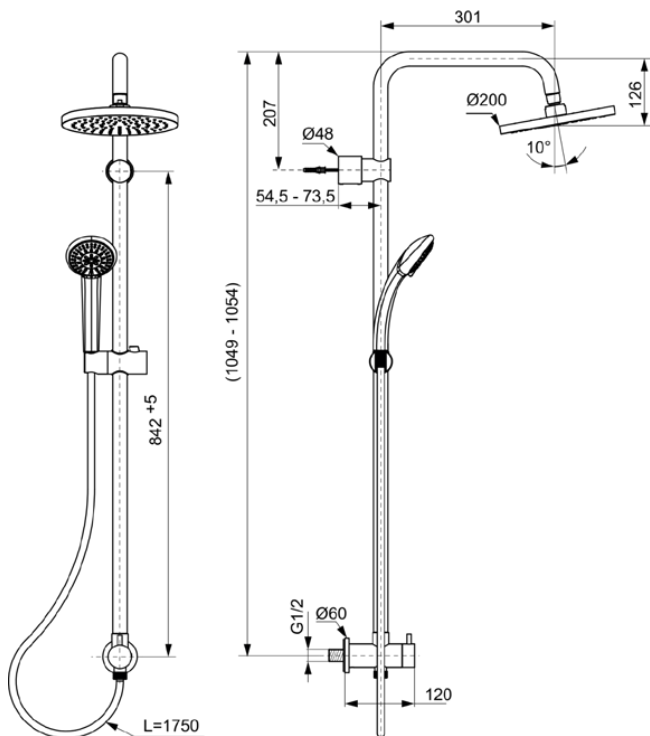

IDEALRAIN

A5689AA

IDEALRAIN | Douchesysteem 200x455.5x1049 mm in chroom afwerking, 11.0 l/min (3 bar)

Afbeelding & technische tekening

Algemene informatie

| | |
|------------------------------|----------------|
| Productcategorie: | Douchesystemen |
| Producttype: | Douchesysteem |
| Merk: | Ideal Standard |
| Collectie: | IDEALRAIN |
| Ontwerper: | Artefakt |
| Kleur: | AA - Chroom |
| Afwerking van het oppervlak: | glanzend |
| Hoogte (mm): | 1049 - 1054 |
| Breedte (mm): | 200 |
| Lengte / sprong (mm): | 455.5 - 474.5 |
| Bevestigingswijze: | Koppelingsmoer |
| Nettogewicht (kg): | 4.35 |
| EAN-code: | 4015413314664 |

Producten die meegeleverd worden

| | |
|----------|--|
| B9403AA: | IDEALRAIN Handdouche met meerdere functies 100x245.5 mm in chroom afwerking, 8 l/min (3 bar) |
| BE175AA: | IDEALRAIN Doucheslang 1750 mm in chroom afwerking |
| B9442AA: | IDEALRAIN Hoofddouche 200x50x200 mm in chroom afwerking, 12 l/min (3 bar) |

Product specificaties

| | |
|--|----------|
| Verstelbare bevestigingspunten: | Ja |
| Kleurcode: | AA |
| Kleuromschrijving: | chroom |
| Cool Body Technologie: | Nee |
| Instelbare spoeltijd: | Nee |
| In hoogte verstelbare handdouche: | Ja |
| Positie greep: | Voorkant |
| In diepte verstelbare hoofddouche: | Nee |
| Materiaal: | Metaal |
| Maximale volumestroom bij 3 bar (l/min): | 11.0 |
| Maximale volumestroom bij 3 bar (l/min) voor alle uitgangen: | 8/11 |