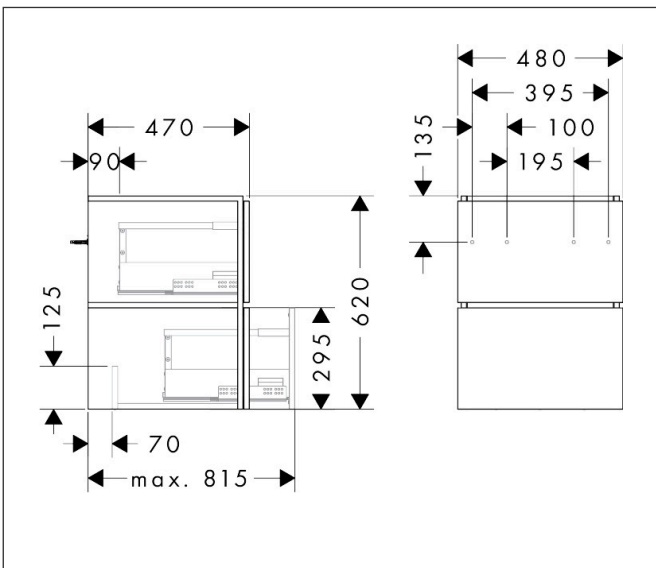

Merk	hansgrohe
Artikelnaam	Xilesa E badmeubel 480/470 met 2 lades PushOpen voor fontein
Art.nr.	54291780
Oppervlakte	Sand Matt Beige
Netto prijs	733,32 EUR

Product foto

Kenmerken

- basismateriaal meubels: vezelplaat van gemiddelde dichtheid (MDF)
- oppervlaktemateriaal meubels: lak
- MoistureProof: duurzaam materiaal dat lang mooi blijft
- met zijgreepopening
- open via PushOpen-functie
- type opening: volledig uittrekbaar
- 2 lades
- SoftClose, voor vloeiend en zacht sluiten
- wandmontage
- montagevoorwaarde: voorgemonteerd
- met bevestigingsmateriaal
- toilet wastafel moet apart besteld worden
- ruimtebesparende sifon (#54235000) is nodig voor de installatie en moet afzonderlijk worden besteld

Maat tekeningen

Technologie

Certificaat

Merk hansgrohe
 Artikelnaam **Xilesa E** badmeubel 480/470 met 2 lades PushOpen voor fontein
 Art.nr. 54291780
 Oppervlakte Sand Matt Beige
 Netto prijs 733,32 EUR

Benodigde onderdelen

Product foto	Artikelnaam	Art.nr.	Prijs
	hansgrohe Ruimtebesparende sifon voor wastafels 50 mm	54235000	39,60

Merk hansgrohe
Artikelnaam **Xilesa E** badmeubel 480/470 met 2 lades PushOpen voor fontein
Art.nr. 54291780
Oppervlakte Sand Matt Beige
Netto prijs 733,32 EUR

Explosietekening voor bouwjaar: >03/25

Merk hansgrohe
 Artikelnaam **Xilesa E** badmeubel 480/470 met 2 lades PushOpen voor fontein
 Art.nr. 54291780
 Oppervlakte Sand Matt Beige
 Netto prijs 733,32 EUR