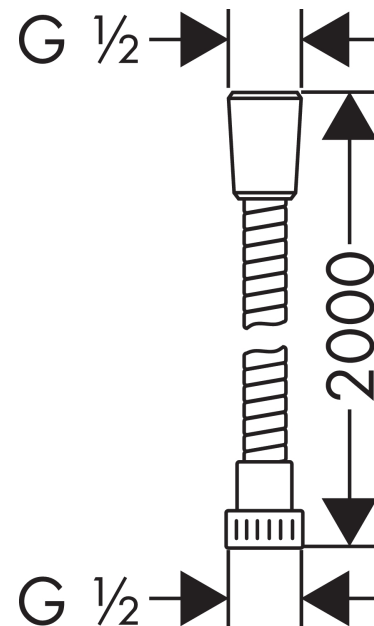

**Metaflex
doucheslang 200 cm**Finish: **chrom** Artikelnummer: **28264000****Beschrijving**

- kunststof doucheslang met spiraaleffect
- met plastic coating, gemakkelijk schoon te maken
- lengte: 2,00 m
- zonder meedraaiende wartel
- anti-knikbescherming
- moeren doucheslang: 1x conische moer, 1x cilindrische moer
- aansluitdraad: G $\frac{1}{2}$
- Kiwa K13366_Shower Hoses EN1113
- Kiwa K13366_Shower Hoses EN1113

Artikeldetails

Vrijblijvende advies verkoopprijs excl. BTW	22,60 €
Vrijblijvende advies verkoopprijs incl. BTW	27,35 €

Productfoto**Maattekening**

Metaflex
doucheslang 200 cm
Finish: **chrom** Artikelnummer: **28264000**

Explosietekening

Bouwjaar: >05/01

Metaflex
doucheslang 200 cm
 Finish: **chrom** Artikelnummer: **28264000**

Reserveonderdelenlijst

Bouwjaar: >05/01

Regel	Beschrijving	Artikelnummer	Prijs incl. BTW	VE
1	dichting	98058000	2,90 €	1