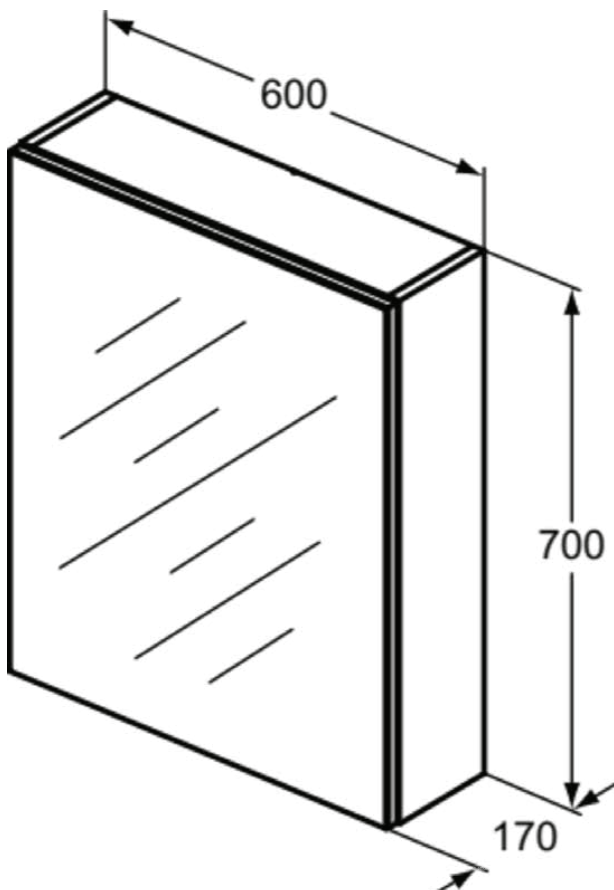

MIRROR&LIGHT

T3430AL

MIRROR&LIGHT | Spiegelkast met verlichting 600x170x700 mm in aluminium afwerking, 1 deur | Netstroom, Softclose

Afbeelding & technische tekening

Algemene informatie

Productcategorie:	Spiegels
Producttype:	Spiegelkast met verlichting
Merk:	Unbranded
Collectie:	MIRROR&LIGHT
Colour:	AL - Aluminium
Afwerking van het oppervlak:	satijn
Hoogte (mm):	700
Breedte (mm):	600
Lengte / sprong (mm):	170
Bevestigingswijze:	Bevestigingsset
Nettogewicht (kg):	18.00
EAN-code:	8014140447771

MIRROR&LIGHT

T3430AL

MIRROR&LIGHT | Spiegelkast met verlichting 600x170x700 mm in aluminium afwerking, 1 deur | Netstream, Softclose

Product specificaties

Lampvermogen (W):	8
Afwerking van het oppervlak:	satijn
Type lamp:	LED
Type spiegel:	Spiegel met sfeerverlichting
Type voeding:	Netvoeding
Met inwendige cosmetica spiegel:	Ja
Met anti-condens functie:	Nee
Met grepen:	Ja
Met binnenverlichting:	Nee
Met verlichting:	Ja
Met magnetische rail:	Nee
Met stopcontact:	Ja
Met schakelaar:	Ja
Bevestigingswijze:	Bevestigingsset
Bevestigingswijze:	Wand