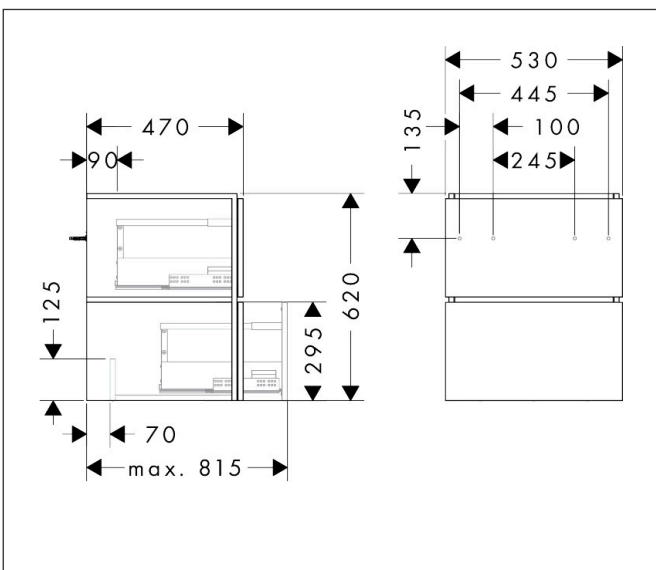

Merk	hansgrohe
Artikelnaam	Xilesa E badmeubel 530/470 met 2 lades PushOpen voor wastafel
Art.nr.	54292550
Oppervlakte	Cashmere Oak
Netto prijs	737,64 EUR

Product foto

Kenmerken

- basismateriaal meubels: 3-laags spaanplaat met hoge dichtheid
- oppervlaktemateriaal meubels: melamine directe coating
- MoistureProof: duurzaam materiaal dat lang mooi blijft
- met zijgreepopening
- open via PushOpen-functie
- type opening: volledig uittrekbaar
- 2 lades
- SoftClose, voor vloeiend en zacht sluiten
- wandmontage
- montagevoorwaarde: voorgemonteerd
- met bevestigingsmateriaal
- wastafel dient apart besteld te worden
- ruimtebesparende sifon (#54235000) is nodig voor de installatie en moet afzonderlijk worden besteld

Maat tekeningen

Technologie

Certificaat

Merk hansgrohe
 Artikelnaam **Xilesa E** badmeubel 530/470 met 2 lades PushOpen voor wastafel
 Art.nr. 54292550
 Oppervlakte Cashmere Oak
 Netto prijs 737,64 EUR

Benodigde onderdelen

Product foto	Artikelnaam	Art.nr.	Prijs
	hansgrohe Ruimtebesparende sifon voor wastafels 50 mm	54235000	39,60

Merk hansgrohe
Artikelnaam **Xilesa E** badmeubel 530/470 met 2 lades PushOpen voor wastafel
Art.nr. 54292550
Oppervlakte Cashmere Oak
Netto prijs 737,64 EUR

Explosietekening voor bouwjaar: >03/25

Merk hansgrohe
 Artikelnaam **Xilesa E** badmeubel 530/470 met 2 lades PushOpen voor wastafel
 Art.nr. 54292550
 Oppervlakte Cashmere Oak
 Netto prijs 737,64 EUR

Onderdelen voor bouwjaar: >03/25