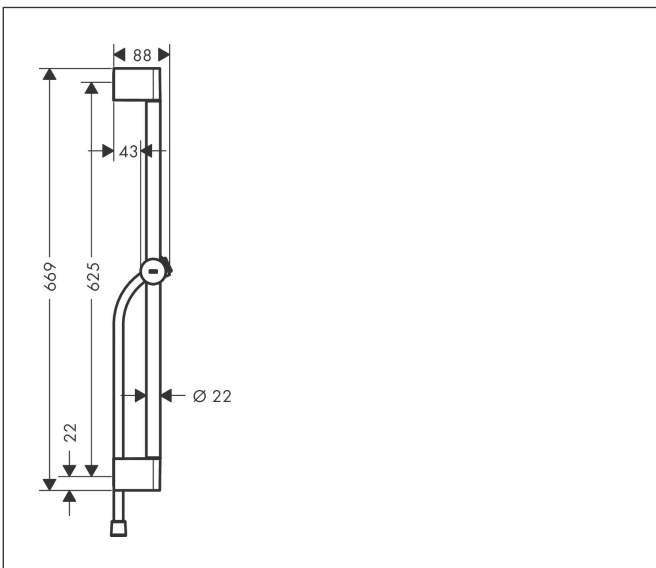

Merk	hansgrohe
Artikelnaam	Unica Glijstang Pulsify S 65 cm met schuifschuif en Isiflex doucheslang 160 cm
Art.nr.	24400700
Oppervlakte	Mat wit
Netto prijs	116,28 EUR

Product foto

Maat tekeningen

Kenmerken

- bestaat uit: douchestang, schuifstuk, doucheslang
- draaikoppeling voorkomt dat de slang in de knoop raakt
- hellingshoek van de houder is 45° verstelbaar
- buislengte: 669 mm
- diameter glijstang: 22 mm
- profielbuis: rond
- boorafstand: 625 mm
- lengte doucheslang: 1600 mm
- in hoogte verstelbaar schuifstuk met vergrendelend push-schuifstuk, schuifknop draaibaar op de buis voor links- of rechtsom draaien
- schuifstuk met vergrendelingsmechanisme
- schuifstuk traploos instelbaar
- wandhouders gemaakt van kunststof
- metalen handdouchehouder