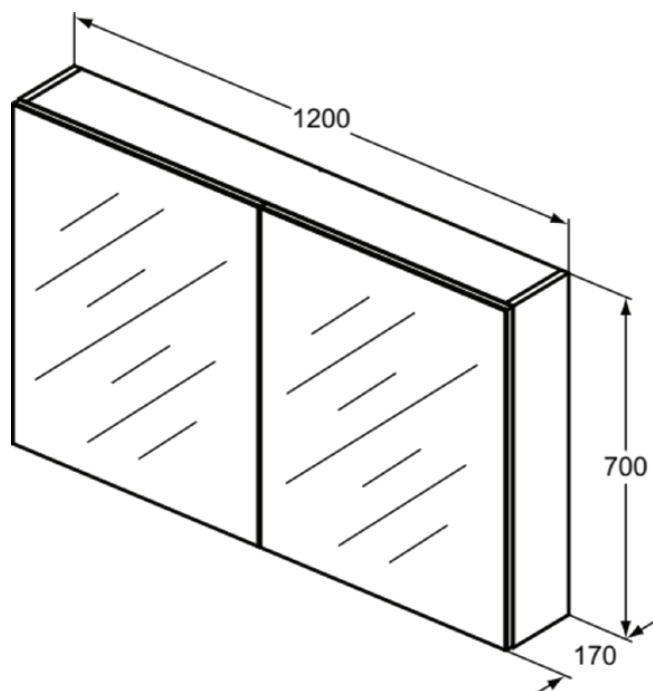

MIRROR&LIGHT

T3593AL

MIRROR&LIGHT | Spiegelkast 1200x170x700 mm in aluminium afwerking, 2 deuren | Softclose

Afbeelding & technische tekening

Algemene informatie

| | |
|------------------------------|-----------------|
| Productcategorie: | Spiegels |
| Producttype: | Spiegelkast |
| Merk: | Unbranded |
| Collectie: | MIRROR&LIGHT |
| Kleur: | AL - Aluminium |
| Afwerking van het oppervlak: | satijn |
| Hoogte (mm): | 700 |
| Breedte (mm): | 1200 |
| Lengte / sprong (mm): | 170 |
| Bevestigingswijze: | Bevestigingsset |
| Nettogewicht (kg): | 26.00 |
| EAN-code: | 8014140447979 |

Kenmerken

Softclose

Downloads

- [Installation Guide](#)
- [Spare Parts List](#)

Product specificaties

| | |
|----------------------------------|------------------------|
| Sluitingsmechanisme: | Softclosing |
| Kleurcode: | AL |
| Kleuromschrijving: | aluminium |
| Materiaal: | Hout |
| Materiaalkwaliteit voorzijde: | MFC paneel klasse E1 |
| Materiaalkwaliteit legplank(en): | Gehard veiligheidsglas |
| Materiaalkwaliteit lichaam: | MFC paneel klasse E1 |
| Aantal deuren (totaal): | 2 |
| Aantal deuren (links openend): | 1 |
| Aantal deuren (rechts openend): | 1 |
| Aantal legplanken: | 2 |
| PVD technologie: | Nee |
| Afwerking van het oppervlak: | satijn |
| Type spiegel: | Spiegel |
| Met inwendige cosmetica spiegel: | Ja |
| Met anti-condens functie: | Nee |
| Met grepen: | Ja |
| Met binnenverlichting: | Nee |
| Met magnetische rail: | Nee |
| Met stopcontact: | Nee |
| Met schakelaar: | Nee |
| Bevestigingswijze: | Bevestigingsset |

MIRROR&LIGHT

T3593AL

MIRROR&LIGHT | Spiegelkast 1200x170x700 mm in aluminium afwerking, 2 deuren | Softclose

Bevestigingswijze:

Wand

Uw lokale contact:

België • Belgique

Ideal Standard Produktions-GmbH
Corporate Village - Frame 21 Building
Da Vincilaan 2
B-1935 Zaventem
☎ +32 2 325 66 00
✉ +32 2 325 66 01
www.idealstandard.be