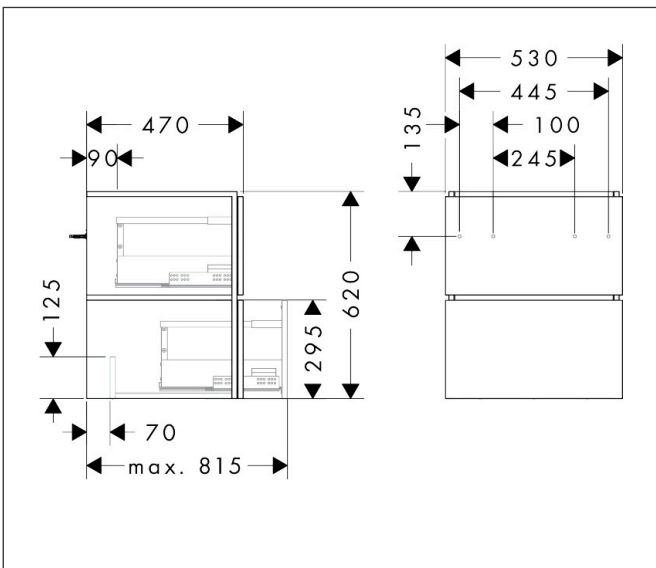

Merk	hansgrohe
Artikelnaam	<b>Xilesa E</b> badmeubel 530/470 met 2 lades PushOpen voor wastafel
Art.nr.	54292700
Oppervlakte	Mat wit
Netto prijs	737,64 EUR

## Maat tekeningen

## Certificaat

Merk hansgrohe  
 Artikelnaam **Xilesa E** badmeubel 530/470 met 2 lades PushOpen voor wastafel  
 Art.nr. 54292700  
 Oppervlakte Mat wit  
 Netto prijs 737,64 EUR

## Explosietekening voor bouwjaar: >03/25

Merk hansgrohe  
 Artikelnaam **Xilesa E** badmeubel 530/470 met 2 lades PushOpen voor wastafel  
 Art.nr. 54292700  
 Oppervlakte Mat wit  
 Netto prijs 737,64 EUR