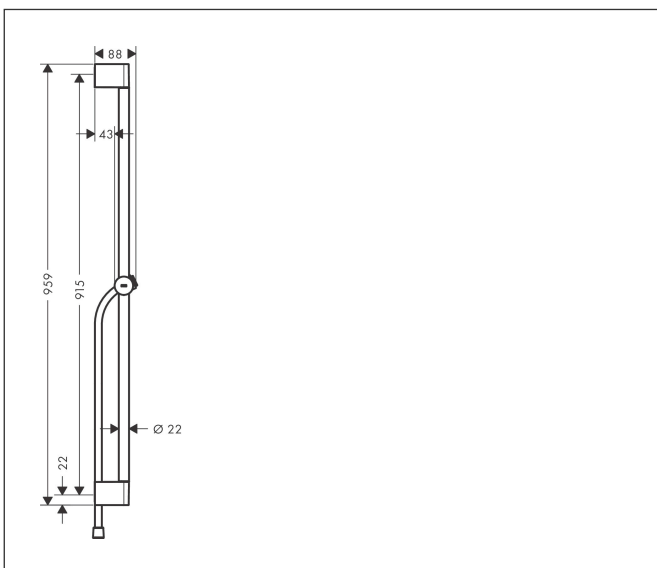

Merk	hansgrohe
Artikelnaam	Unica Glijstang Pulsify S 90 cm met schuifschuif en Isiflex doucheslang 160 cm
Art.nr.	24401670
Oppervlakte	Mat zwart
Netto prijs	127,81 EUR

Product foto

Kenmerken

- bestaat uit: douchestang, schuifstuk, doucheslang
- draaikoppeling voorkomt dat de slang in de knoop raakt
- buislengte: 959 mm
- diameter glijstang: 22 mm
- profielbuis: rond
- boorafstand: 915 mm
- lengte doucheslang: 1600 mm
- in hoogte verstelbaar schuifstuk met vergrendelend push-schuifstuk, schuifknop draaibaar op de buis voor links- of rechtsom draaien
- schuifstuk met vergrendelingsmechanisme
- schuifstuk traploos instelbaar
- wandhouders gemaakt van kunststof
- metalen handdouchehouder

Maat tekeningen

Technologie

Merk	hansgrohe
Artikelnaam	Unica Glijstang Pulsify S 90 cm met schuifschuif en Isiflex doucheslang 160 cm
Art.nr.	24401670
Oppervlakte	Mat zwart
Netto prijs	127,81 EUR

Explosietekening voor bouwjaar: >04/23

Merk hansgrohe
 Artikelnaam **Unica** Glijstang Pulsify S 90 cm met schuifschuif en Isiflex doucheslang 160 cm
 Art.nr. 24401670
 Oppervlakte Mat zwart
 Netto prijs 127,81 EUR

Onderdelen voor bouwjaar: >04/23

Pos	Beschrijving	Art.nr.	Prijs
1	afdekkap	95217670	15,60
2	wandsteun	95218000	7,70
3	bevestigingsmateriaal	96179000	10,40
4	schuifstuk cpl.	93517670	78,00
5	doucheslang Isiflex'B 1,60 m	28276670	43,50
6	dichting	98058000	3,00