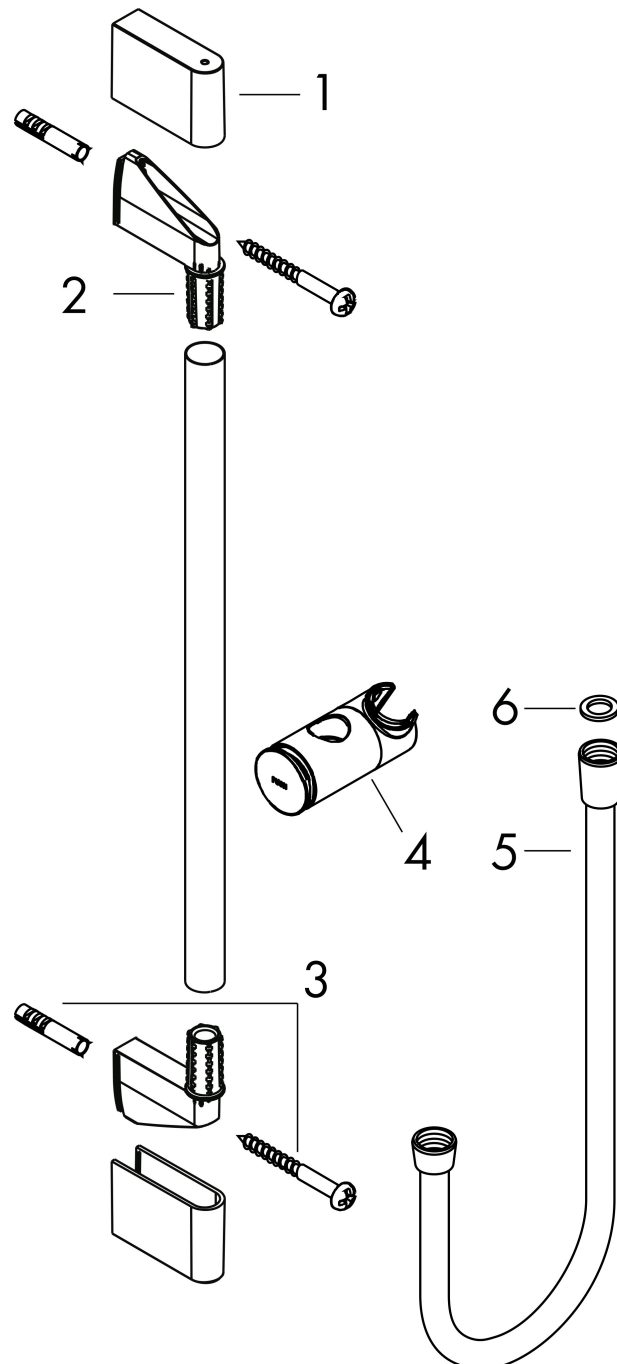

Merk	hansgrohe
Artikelnaam	Unica Glijstang Pulsify S 90 cm met schuifschuif en Isiflex doucheslang 160 cm
Art.nr.	24401670
Oppervlakte	Mat zwart
Netto prijs	127,81 EUR

Product foto

Kenmerken

- bestaat uit: douchestang, schuifstuk, doucheslang
- draaikoppeling voorkomt dat de slang in de knoop raakt
- buislengte: 959 mm
- diameter glijstang: 22 mm
- profielbuis: rond
- boorafstand: 915 mm
- lengte doucheslang: 1600 mm
- in hoogte verstelbaar schuifstuk met vergrendelend push-schuifstuk, schuifknop draaibaar op de buis voor links- of rechtsom draaien
- schuifstuk met vergrendelingsmechanisme
- schuifstuk traploos instelbaar
- wandhouders gemaakt van kunststof
- metalen handdouchehouder

Maat tekeningen

Technologie

Merk	hansgrohe
Artikelnaam	Unica Glijstang Pulsify S 90 cm met schuifschuif en Isiflex doucheslang 160 cm
Art.nr.	24401670
Oppervlakte	Mat zwart
Netto prijs	127,81 EUR

Explosietekening voor bouwjaar: >04/23

Merk hansgrohe
 Artikelnaam **Unica** Glijstang Pulsify S 90 cm met schuifschuif en Isiflex doucheslang 160 cm
 Art.nr. 24401670
 Oppervlakte Mat zwart
 Netto prijs 127,81 EUR

Onderdelen voor bouwjaar: >04/23

Pos	Beschrijving	Art.nr.	Prijs
1	afdekkap	95217670	15,60
2	wandsteun	95218000	7,70
3	bevestigingsmateriaal	96179000	10,40
4	schuifstuk cpl.	93517670	78,00
5	doucheslang Isiflex'B 1,60 m	28276670	43,50
6	dichting	98058000	3,00