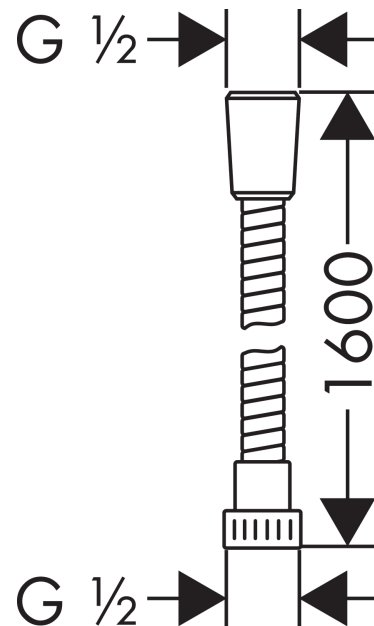

**Metaflex  
doucheslang 160 cm**Finish: **chrom** Artikelnummer: **28266000****Beschrijving**

- kunststof doucheslang met spiraaleffect
- met plastic coating, gemakkelijk schoon te maken
- lengte: 160 cm
- zonder meedraaiende wartel
- anti-knikbescherming
- moeren doucheslang: 1x conische moer, 1x cilindrische moer
- aansluitdraad: G $\frac{1}{2}$
- Kiwa K13366\_Shower Hoses EN1113
- Kiwa K13366\_Shower Hoses EN1113

**Artikeldetails**

Vrijblijvende advies verkoopprijs excl. BTW	16,95 €
Vrijblijvende advies verkoopprijs incl. BTW	20,51 €

**Productfoto****Maattekening**

**Metaflex**  
**doucheslang 160 cm**  
Finish: **chrom**    Artikelnummer: **28266000**

### Explosietekening

Bouwjaar: >05/01

**Metaflex**  
**doucheslang 160 cm**  
Finish: **chrom**    Artikelnummer: **28266000**