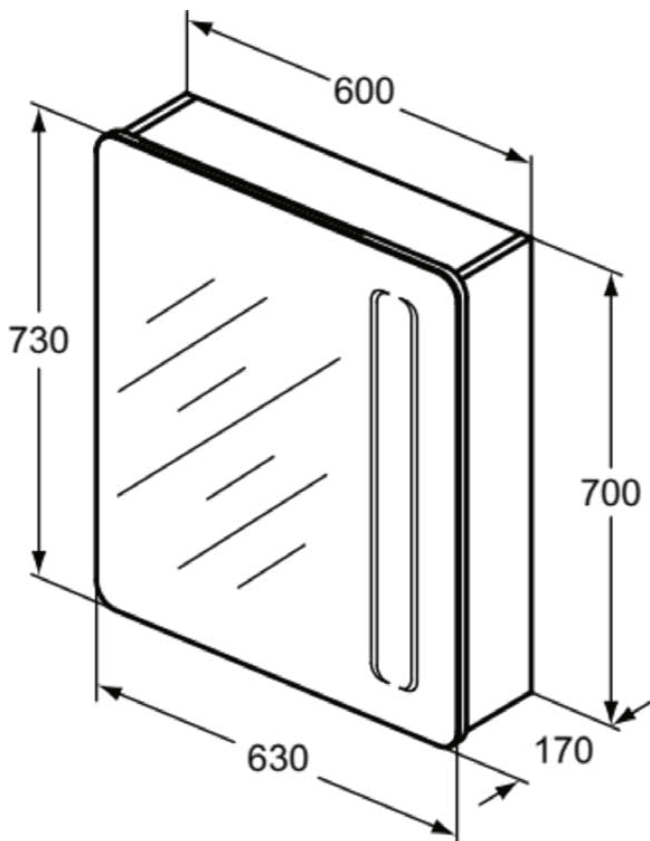

MIRROR&LIGHT

T3373AL

MIRROR&LIGHT | Spiegelkast met verlichting 630x170x730 mm in aluminium afwerking, 1 deur | Netstroom, Softclose

Afbeelding & technische tekening

Algemene informatie

Productcategorie:	Spiegels
Producttype:	Spiegelkast met verlichting
Merk:	Unbranded
Collectie:	MIRROR&LIGHT
Colour:	AL - Aluminium
Afwerking van het oppervlak:	satijn
Hoogte (mm):	730
Breedte (mm):	630
Lengte / sprong (mm):	170
Bevestigingswijze:	Bevestigingsset
Nettogewicht (kg):	20.00
EAN-code:	8014140447658

Product specificaties

Sluitingsmechanisme:	Softclosing
Kleurcode:	AL
Kleuromschrijving:	aluminium
Kleurtemperatuur (Kelvin):	4000
Voedingsspanning (V):	220-240
Beschermingsklasse (IP):	IP44
Energie-efficiëntieklasse:	F
Frequentie (Hz):	50-60
Materiaal:	Hout
Materiaalkwaliteit voorzijde:	MFC paneel klasse E1
Materiaalkwaliteit legplank(en):	Gehard veiligheidsglas
Materiaalkwaliteit lichaam:	MFC paneel klasse E1
Aantal deuren (totaal):	1
Aantal deuren (links openend):	0
Aantal deuren (rechts openend):	1
Aantal legplanken:	2
PVD technologie:	Nee
Positie van de sfeerverlichting:	Onderzijde

MIRROR&LIGHT

T3373AL

MIRROR&LIGHT | Spiegelkast met verlichting 630x170x730 mm in aluminium afwerking, 1 deur | Netstream, Softclose

Product specificaties

Positie van de verlichting:	Voorkant
Lampvermogen (W):	31
Afwerking van het oppervlak:	satijn
Type lamp:	LED
Type spiegel:	Spiegel met verlichting en sfeerverlichting
Type voeding:	Netvoeding
Met inwendige cosmetica spiegel:	Nee
Met anti-condens functie:	Nee
Met grepen:	Ja
Met binnenverlichting:	Nee
Met verlichting:	Ja
Met magnetische rail:	Ja
Met stopcontact:	Ja
Met schakelaar:	Ja
Bevestigingswijze:	Bevestigingsset
Bevestigingswijze:	Wand