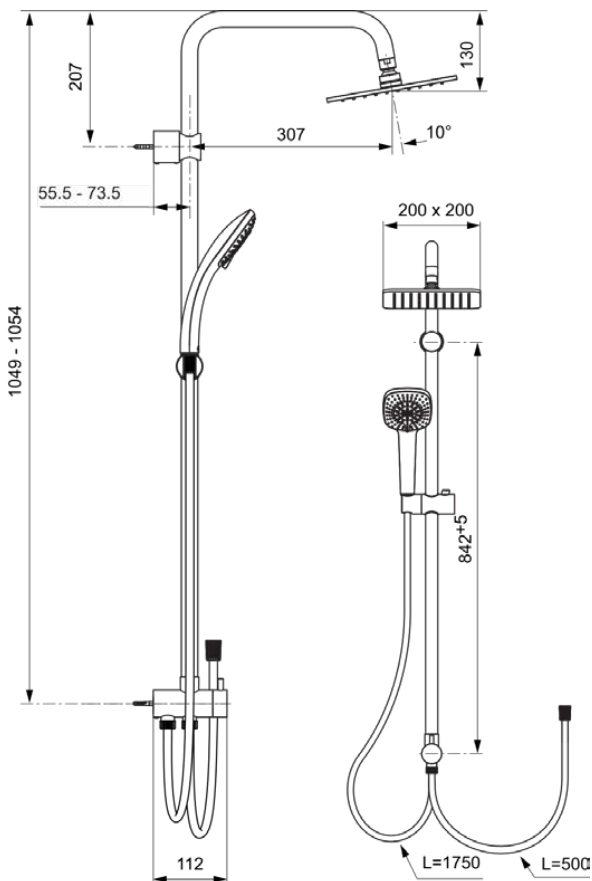

## IDEALRAIN

## A5862AA

IDEALRAIN | Douchesysteem 200x462.5x1049 mm in chroom afwerking, 11.0 l/min (3 bar)

### Algemene informatie

Productcategorie:	Douchesystemen
Producttype:	Douchesysteem
Merk:	Ideal Standard
Collectie:	IDEALRAIN
Ontwerper:	Artefakt
Colour:	AA - Chroom
Afwerking van het oppervlak:	glanzend
Hoogte (mm):	1049 - 1054
Breedte (mm):	200
Lengte / sprong (mm):	462.5 - 480.5
Bevestigingswijze:	Bevestigingsbouten
Nettogewicht (kg):	4.80
EAN-code:	4015413327763

### Producten die meegeleverd worden

B0003AA:	IDEALRAIN   Handdouchesysteem met meerdere functies 100x245 mm in chroom afwerking, 8 l/min (3 bar)
BE175AA:	IDEALRAIN   Doucheslang 1750 mm in chroom afwerking
A962755AA:	MULTI SUITES - SPARE PARTS   Doucheslang 500 mm in chroom afwerking
B0024AA:	IDEALRAIN   Hoofddouche 200x52x200 mm in chroom afwerking, 12 l/min (3 bar)