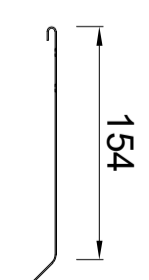

KIQ-deklijst 145/50

Artikelnummer: 0900005070: 3000mm
 Artikelnummer: 0900005075: 2000mm
 Doorsnede

Standaard Klang

verzinkt staal
 Artikelnummer: 09900005070
 Doorsnede

Buienhoekklang

verzinkt staal
 Doorsnede

Binnenhoekklang

verzinkt staal
 Doorsnede

Koppelstuk

Doorsnede

Expansieklang

van ribbelzink met koppelstuk
 Artikelnummer: 09900005074
 Doorsnede

Standaard Klang

verzinkt staal
 Artikelnummer: 09900005070
 Bovenaanzicht

Buienhoekklang

verzinkt staal
 Bovenaanzicht

Binnenhoekklang

verzinkt staal
 Bovenaanzicht

Koppelstuk

Bovenaanzicht

Expansieklang

van ribbelzink met koppelstuk
 Artikelnummer: 09900005074
 Bovenaanzicht

RHEINZINK KIQ-deklijst
model 145/50

PRODUCTBLAD

Naam

Maten in mm en bij benadering. Wijzigingen en
 drukfouten voorbehouden. Aan deze tekening
 kunnen geen rechten ontleend worden. Gebruik
 van deze informatie is alleen toegestaan na
 schriftelijke toestemming van Wentzel BV.