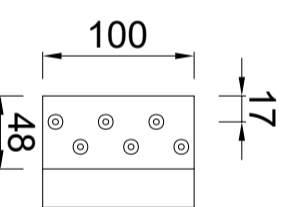

Binnenhoekklang

verzinkt staal
Bovenaanzicht