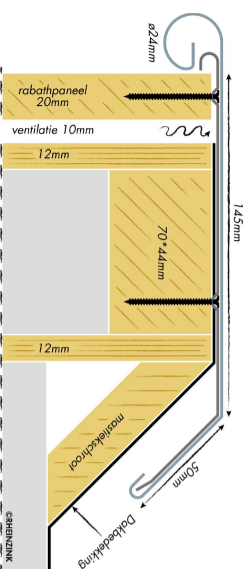

KIQ-deklijst 145/50

Artikelnummer: 0900005070: 3000mm
 Artikelnummer: 0900005075: 2000mm
 Doorsnede

Standaard Klang

verzinkt staal
 Artikelnummer: 09900005070
 Doorsnede

Buienhoekklang

verzinkt staal
 Doorsnede

Binnenhoekklang

verzinkt staal
 Doorsnede

Koppelstuk

Doorsnede

Expansieklang

van ribbelzink met koppelstuk
 Artikelnummer: 09900005074
 Doorsnede

Standaard Klang

verzinkt staal
 Artikelnummer: 09900005070
 Bovenaanzicht

Buienhoekklang

verzinkt staal
 Bovenaanzicht

Binnenhoekklang

verzinkt staal
 Bovenaanzicht

Koppelstuk

Bovenaanzicht

Expansieklang

van ribbelzink met koppelstuk
 Artikelnummer: 09900005074
 Bovenaanzicht

RHEINZINK KIQ-deklijst
model 145/50

PRODUCTBLAD

Naam

Maten in mm en bij benadering. Wijzigingen en
 drukfouten voorbehouden. Aan deze tekening
 kunnen geen rechten ontleend worden. Gebruik
 van deze informatie is alleen toegestaan na
 schriftelijke toestemming van Wentzel BV.