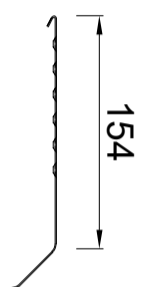

KIQ-deklijst 145/50

Artikelnummer: 0900005070: 3000mm
 Artikelnummer: 0900005075: 2000mm
 Doorsnede

Standaard Klang

verzinkt staal
 Artikelnummer: 09900005070
 Doorsnede

Buienhoekklang

verzinkt staal
 Doorsnede

Binnenhoekklang

verzinkt staal
 Doorsnede

Koppelstuk

Doorsnede

Expansieklang

van ribbelzink met koppelstuk
 Artikelnummer: 09900005074
 Doorsnede

Standaard Klang

verzinkt staal
 Artikelnummer: 09900005070
 Bovenaanzicht

Buienhoekklang

verzinkt staal
 Bovenaanzicht

Binnenhoekklang

verzinkt staal
 Bovenaanzicht

Koppelstuk

Bovenaanzicht

Expansieklang

van ribbelzink met koppelstuk
 Artikelnummer: 09900005074
 Bovenaanzicht

RHEINZINK KIQ-deklijst
model 145/50

PRODUCTBLAD

Naam

Maten in mm en bij benadering. Wijzigingen en
 drukfouten voorbehouden. Aan deze tekening
 kunnen geen rechten ontleend worden. Gebruik
 van deze informatie is alleen toegestaan na
 schriftelijke toestemming van Wentzel BV.