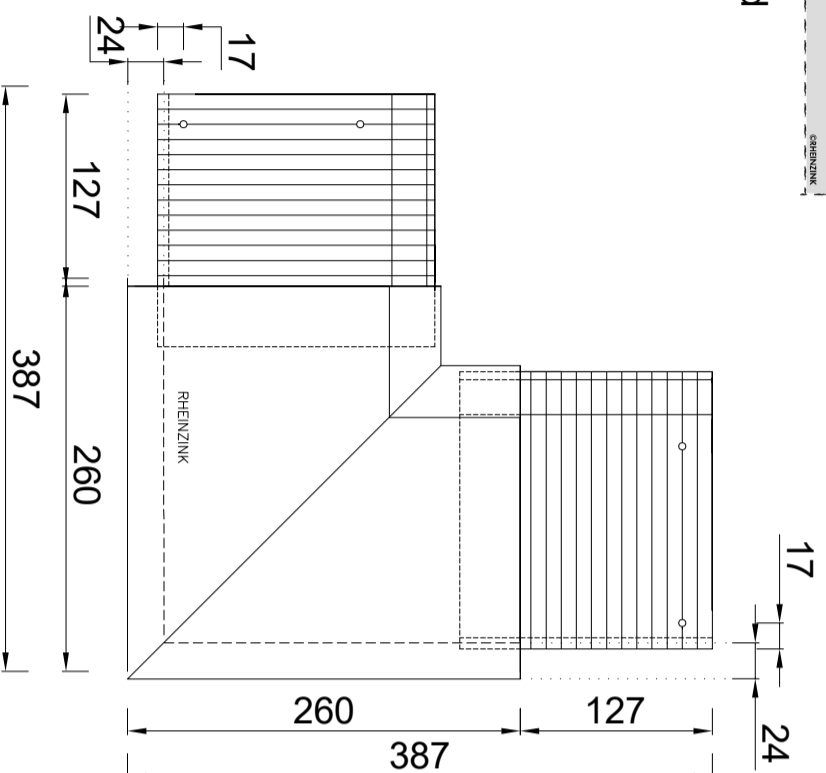

Toepassingsvoorbeeld

Buienhoek

met verzinkt stalen buienhoekklang en
twee koppelstukken
Artikelnummer: 09900005073
Bovenaanzicht