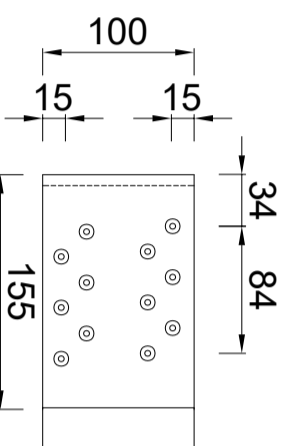

KIQ-deklijst 145/50

Artikelnummer: 0900005070: 3000mm
 Artikelnummer: 0900005075: 2000mm
 Doorsnede

Standaard Klang

verzinkt staal
 Artikelnummer: 09900005070
 Doorsnede

Buienhoekklang

verzinkt staal
 Doorsnede

Binnenhoekklang

verzinkt staal
 Doorsnede

Koppelstuk

Doorsnede

Expansieklang

van ribbelzink met koppelstuk
 Artikelnummer: 09900005074
 Doorsnede

Standaard Klang

verzinkt staal
 Artikelnummer: 09900005070
 Bovenaanzicht

RHEINZINK KIQ-deklijst
model 145/50

PRODUCTBLAD

Naam

Maten in mm en bij benadering. Wijzigingen en
 drukfouten voorbehouden. Aan deze tekening
 kunnen geen rechten ontleend worden. Gebruik
 van deze informatie is alleen toegestaan na
 schriftelijke toestemming van Wentzel BV.