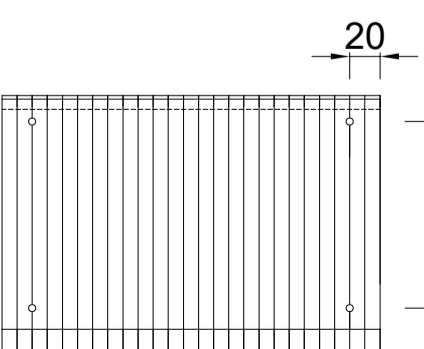

Buienhoekklang

verzinkt staal
 Bovenaanzicht

Binnenhoekklang

verzinkt staal
 Bovenaanzicht

Koppelstuk

Bovenaanzicht

Expansieklang

van ribbelzink met koppelstuk
 Artikelnummer: 09900005074
 Bovenaanzicht