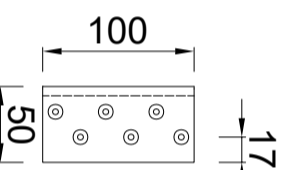

Buienhoekklang

verzinkt staal
Bovenaanzicht