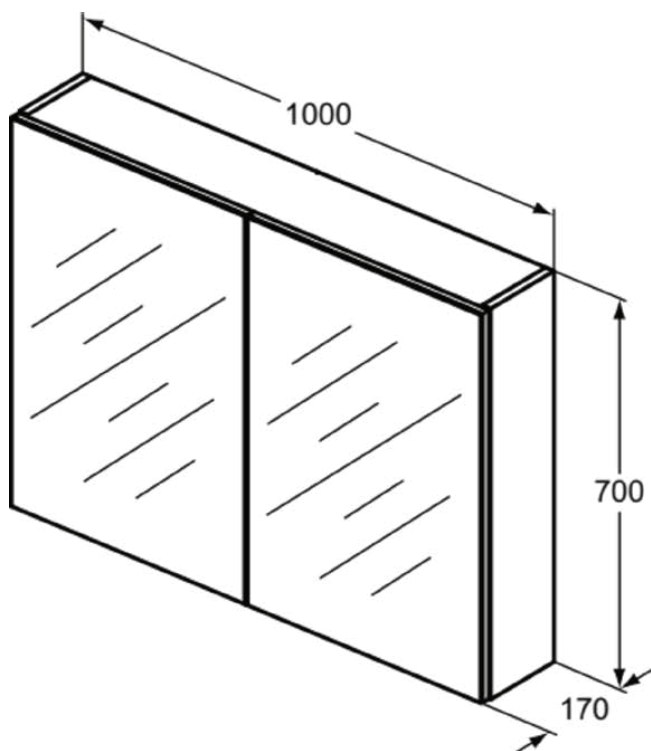

MIRROR&LIGHT

T3498AL

MIRROR&LIGHT | Spiegelkast met verlichting 1000x170x700 mm in aluminium afwerking, 2 deuren | Netstroom, Softclose

Afbeelding & technische tekening

Algemene informatie

Productcategorie:	Spiegels
Producttype:	Spiegelkast met verlichting
Merk:	Unbranded
Collectie:	MIRROR&LIGHT
Colour:	AL - Aluminium
Afwerking van het oppervlak:	satijn
Hoogte (mm):	700
Breedte (mm):	1000
Lengte / sprong (mm):	170
Bevestigingswijze:	Bevestigingsset
Nettogewicht (kg):	26.00
EAN-code:	8014140447832

Kenmerken

Netstroom

Softclose

Downloads

- [Declaration of Conformity](#)
- [Installation Guide](#)
- [Spare Parts List](#)

Productnormen & certificeringen

Prestatieverklaring classificatie (DoP):	230V 50Hz IP44 4000K 12W

Product specificaties

Sluitingsmechanisme:	Softclosing
Kleurcode:	AL
Kleuromschrijving:	aluminium
Kleurtemperatuur (Kelvin):	4000
Voedingsspanning (V):	220-240
Beschermingsklasse (IP):	IP44
Energie-efficiëntieklasse:	F
Frequentie (Hz):	50-60
Materiaal:	Hout
Materiaalkwaliteit voorzijde:	MFC paneel klasse E1
Materiaalkwaliteit legplank(en):	Gehard veiligheidsglas
Materiaalkwaliteit lichaam:	MFC paneel klasse E1
Aantal deuren (totaal):	2
Aantal deuren (links openend):	1
Aantal deuren (rechts openend):	1
Aantal legplanken:	2
PVD technologie:	Nee
Positie van de sfeerverlichting:	Onderzijde