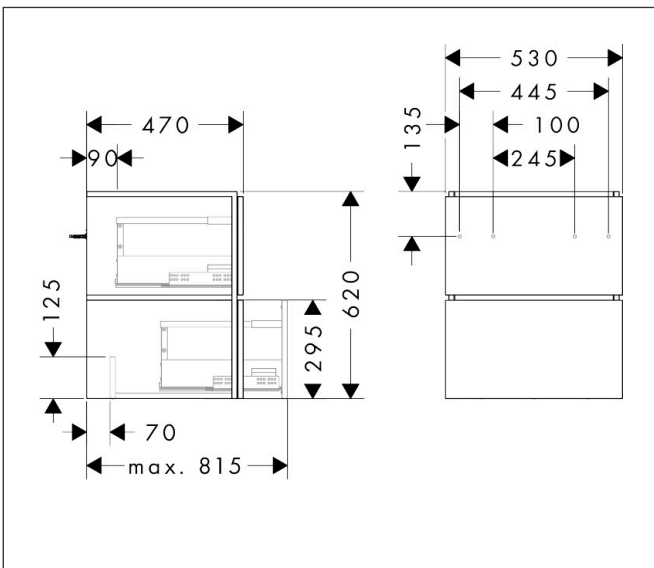

Merk	hansgrohe
Artikelnaam	Xilesa E badmeubel 530/470 met 2 lades PushOpen voor wastafel
Art.nr.	54292780
Oppervlakte	Sand Matt Beige
Netto prijs	737,64 EUR

Product foto

Kenmerken

- basismateriaal meubels: vezelplaat van gemiddelde dichtheid (MDF)
- oppervlaktemateriaal meubels: lak
- MoistureProof: duurzaam materiaal dat lang mooi blijft
- met zijgreepopening
- open via PushOpen-functie
- type opening: volledig uittrekbaar
- 2 lades
- SoftClose, voor vloeiend en zacht sluiten
- wandmontage
- montagevoorwaarde: voorgemonteerd
- met bevestigingsmateriaal
- wastafel dient apart besteld te worden
- ruimtebesparende sifon (#54235000) is nodig voor de installatie en moet afzonderlijk worden besteld

Maat tekeningen

Technologie

Certificaat

Merk hansgrohe
 Artikelnaam **Xilesa E** badmeubel 530/470 met 2 lades PushOpen voor wastafel
 Art.nr. 54292780
 Oppervlakte Sand Matt Beige
 Netto prijs 737,64 EUR

Benodigde onderdelen

Product foto	Artikelnaam	Art.nr.	Prijs
	hansgrohe Ruimtebesparende sifon voor wastafels 50 mm	54235000	39,60

Merk hansgrohe
Artikelnaam **Xilesa E** badmeubel 530/470 met 2 lades PushOpen voor wastafel
Art.nr. 54292780
Oppervlakte Sand Matt Beige
Netto prijs 737,64 EUR

Explosietekening voor bouwjaar: >03/25

Merk hansgrohe
 Artikelnaam **Xilesa E** badmeubel 530/470 met 2 lades PushOpen voor wastafel
 Art.nr. 54292780
 Oppervlakte Sand Matt Beige
 Netto prijs 737,64 EUR