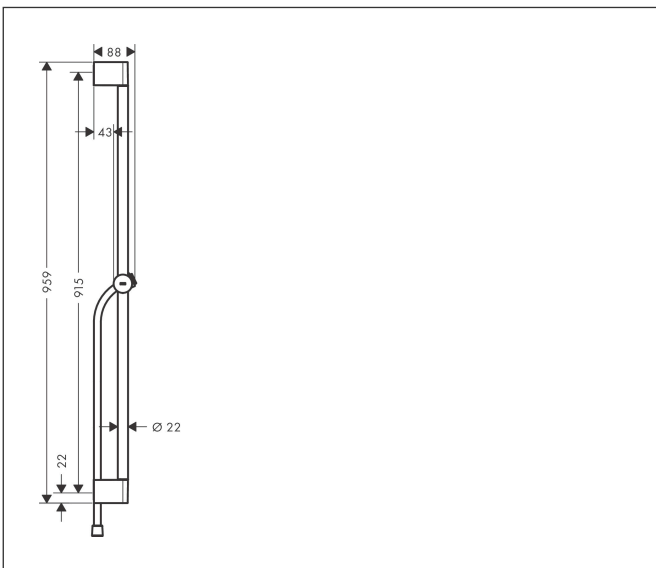

Merk	hansgrohe
Artikelnaam	Unica Glijstang Pulsify S 90 cm met schuifschuif en Isiflex doucheslang 160 cm
Art.nr.	24401700
Oppervlakte	Mat wit
Netto prijs	127,81 EUR

Product foto

Kenmerken

- bestaat uit: douchestang, schuifstuk, doucheslang
- draaikoppeling voorkomt dat de slang in de knoop raakt
- buislengte: 959 mm
- diameter glijstang: 22 mm
- profielbuis: rond
- boorafstand: 915 mm
- lengte doucheslang: 1600 mm
- in hoogte verstelbaar schuifstuk met vergrendelend push-schuifstuk, schuifknop draaibaar op de buis voor links- of rechtsom draaien
- schuifstuk met vergrendelingsmechanisme
- schuifstuk traploos instelbaar
- wandhouders gemaakt van kunststof
- metalen handdouchehouder

Maat tekeningen

Technologie

Merk	hansgrohe
Artikelnaam	Unica Glijstang Pulsify S 90 cm met schuifschuif en Isiflex doucheslang 160 cm
Art.nr.	24401700
Oppervlakte	Mat wit
Netto prijs	127,81 EUR

Explosietekening voor bouwjaar: >04/23

Merk hansgrohe
 Artikelnaam **Unica** Glijstang Pulsify S 90 cm met schuifschuif en Isiflex doucheslang 160 cm
 Art.nr. 24401700
 Oppervlakte Mat wit
 Netto prijs 127,81 EUR

Onderdelen voor bouwjaar: >04/23

Pos	Beschrijving	Art.nr.	Prijs
1	afdekkap	95217700	15,60
2	wandsteun	95218000	7,70
3	bevestigingsmateriaal	96179000	10,40
4	schuifstuk cpl.	93517700	78,00
5	doucheslang Isiflex'B 1,60 m	28276700	43,50
6	dichting	98058000	3,00