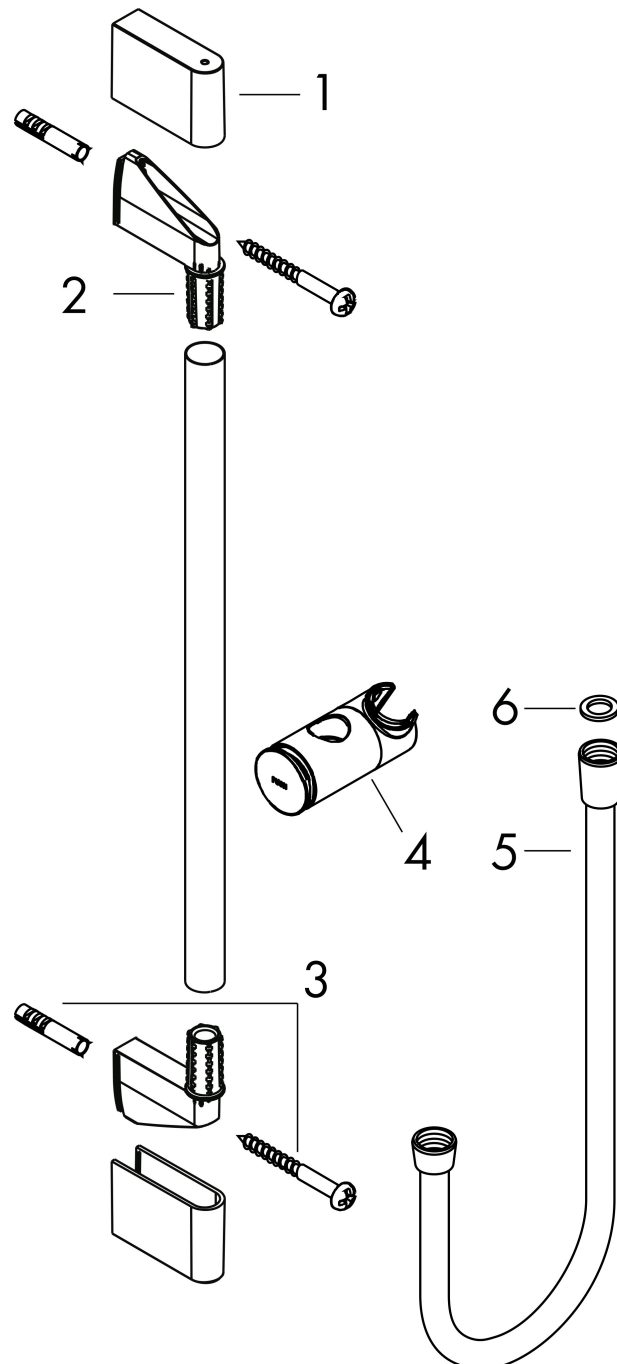

Merk	hansgrohe
Artikelnaam	Unica Glijstang Pulsify S 90 cm met schuifschuif en Isiflex doucheslang 160 cm
Art.nr.	24401700
Oppervlakte	Mat wit
Netto prijs	127,81 EUR

Product foto

Kenmerken

- bestaat uit: douchestang, schuifstuk, doucheslang
- draaikoppeling voorkomt dat de slang in de knoop raakt
- buislengte: 959 mm
- diameter glijstang: 22 mm
- profielbuis: rond
- boorafstand: 915 mm
- lengte doucheslang: 1600 mm
- in hoogte verstelbaar schuifstuk met vergrendelend push-schuifstuk, schuifknop draaibaar op de buis voor links- of rechtsom draaien
- schuifstuk met vergrendelingsmechanisme
- schuifstuk traploos instelbaar
- wandhouders gemaakt van kunststof
- metalen handdouchehouder

Maat tekeningen

Technologie

Merk	hansgrohe
Artikelnaam	Unica Glijstang Pulsify S 90 cm met schuifschuif en Isiflex doucheslang 160 cm
Art.nr.	24401700
Oppervlakte	Mat wit
Netto prijs	127,81 EUR

Explosietekening voor bouwjaar: >04/23

Merk hansgrohe
 Artikelnaam **Unica** Glijstang Pulsify S 90 cm met schuifschuif en Isiflex doucheslang 160 cm
 Art.nr. 24401700
 Oppervlakte Mat wit
 Netto prijs 127,81 EUR

Onderdelen voor bouwjaar: >04/23

Pos	Beschrijving	Art.nr.	Prijs
1	afdekkap	95217700	15,60
2	wandsteun	95218000	7,70
3	bevestigingsmateriaal	96179000	10,40
4	schuifstuk cpl.	93517700	78,00
5	doucheslang Isiflex'B 1,60 m	28276700	43,50
6	dichting	98058000	3,00