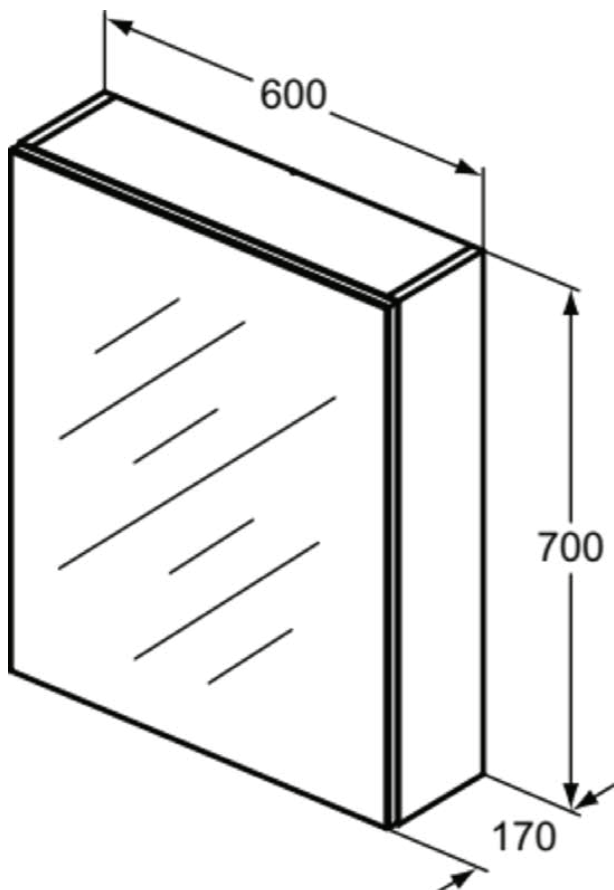

MIRROR&LIGHT

T3589AL

MIRROR&LIGHT | Spiegelkast 600x170x700 mm in aluminium afwerking, 1 deur | Softclose

Afbeelding & technische tekening

Algemene informatie

| | |
|------------------------------|-----------------|
| Productcategorie: | Spiegels |
| Producttype: | Spiegelkast |
| Merk: | Unbranded |
| Collectie: | MIRROR&LIGHT |
| Kleur: | AL - Aluminium |
| Afwerking van het oppervlak: | satijn |
| Hoogte (mm): | 700 |
| Breedte (mm): | 600 |
| Lengte / sprong (mm): | 170 |
| Bevestigingswijze: | Bevestigingsset |
| Nettogewicht (kg): | 16.00 |
| EAN-code: | 8014140447894 |

Kenmerken

Softclose

Downloads

- [Installation Guide](#)
- [Spare Parts List](#)

Product specificaties

| | |
|----------------------------------|------------------------|
| Sluitingsmechanisme: | Softclosing |
| Kleurcode: | AL |
| Kleuromschrijving: | aluminium |
| Materiaal: | Hout |
| Materiaalkwaliteit voorzijde: | MFC paneel klasse E1 |
| Materiaalkwaliteit legplank(en): | Gehard veiligheidsglas |
| Materiaalkwaliteit lichaam: | MFC paneel klasse E1 |
| Aantal deuren (totaal): | 1 |
| Aantal deuren (links openend): | 0 |
| Aantal deuren (rechts openend): | 1 |
| Aantal legplanken: | 2 |
| PVD technologie: | Nee |
| Afwerking van het oppervlak: | satijn |
| Type spiegel: | Spiegel |
| Met inwendige cosmetica spiegel: | Ja |
| Met anti-condens functie: | Nee |
| Met grepen: | Ja |
| Met binnenverlichting: | Nee |
| Met magnetische rail: | Nee |
| Met stopcontact: | Nee |
| Met schakelaar: | Nee |
| Bevestigingswijze: | Bevestigingsset |

MIRROR&LIGHT

T3589AL

MIRROR&LIGHT | Spiegelkast 600x170x700 mm in aluminium afwerking, 1 deur | Softclose

Bevestigingswijze:

Wand

Uw lokale contact:

België • Belgique

Ideal Standard Produktions-GmbH
Corporate Village - Frame 21 Building
Da Vincilaan 2
B-1935 Zaventem
☎ +32 2 325 66 00
✉ +32 2 325 66 01
www.idealstandard.be