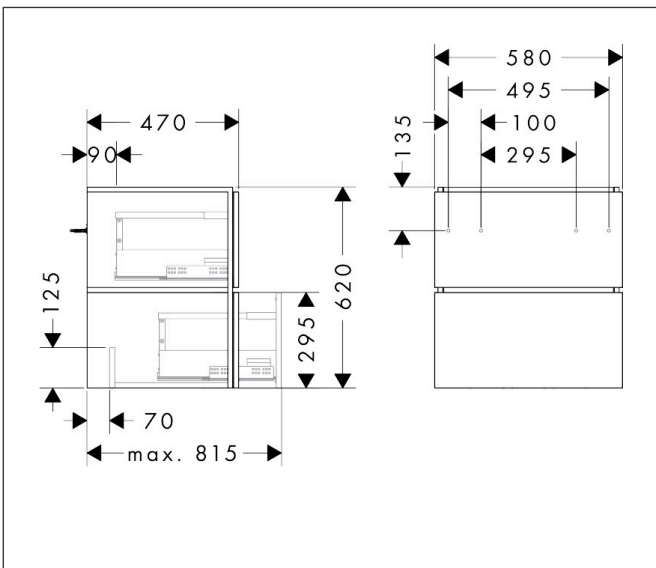

Merk	hansgrohe
Artikelnaam	<b>Xilesa E</b> badmeubel 580/470 met 2 lades PushOpen voor wastafel
Art.nr.	54293550
Oppervlakte	Cashmere Oak
Netto prijs	740,88 EUR

## Maat tekeningen

## Certificaat

Merk hansgrohe  
 Artikelnaam **Xilesa E** badmeubel 580/470 met 2 lades PushOpen voor wastafel  
 Art.nr. 54293550  
 Oppervlakte Cashmere Oak  
 Netto prijs 740,88 EUR

## Explosietekening voor bouwjaar: >03/25

Merk hansgrohe  
 Artikelnaam **Xilesa E** badmeubel 580/470 met 2 lades PushOpen voor wastafel  
 Art.nr. 54293550  
 Oppervlakte Cashmere Oak  
 Netto prijs 740,88 EUR