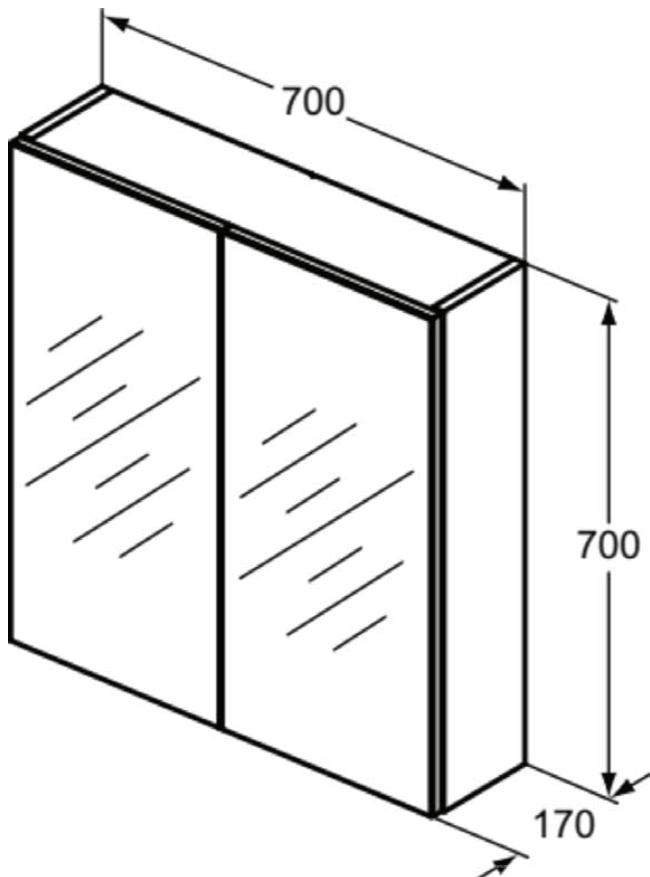

MIRROR&LIGHT

T3439AL

MIRROR&LIGHT | Spiegelkast met verlichting 700x170x700 mm in aluminium afwerking, 2 deuren | Netstroom, Softclose

Afbeelding & technische tekening

Algemene informatie

Productcategorie:	Spiegels
Producttype:	Spiegelkast met verlichting
Merk:	Unbranded
Collectie:	MIRROR&LIGHT
Colour:	AL - Aluminium
Afwerking van het oppervlak:	satijn
Hoogte (mm):	700
Breedte (mm):	700
Lengte / sprong (mm):	170
Bevestigingswijze:	Bevestigingsset
Nettogewicht (kg):	20.00
EAN-code:	8014140447795

Product specificaties

Sluitingsmechanisme:	Softclosing
Kleurcode:	AL
Kleuromschrijving:	aluminium
Kleurtemperatuur (Kelvin):	4000
Voedingsspanning (V):	220-240
Beschermingsklasse (IP):	IP44
Energie-efficiëntieklasse:	F
Frequentie (Hz):	50-60
Materiaal:	Hout
Materiaalkwaliteit voorzijde:	MFC paneel klasse E1
Materiaalkwaliteit legplank(en):	Gehard veiligheidsglas
Materiaalkwaliteit lichaam:	MFC paneel klasse E1
Aantal deuren (totaal):	2
Aantal deuren (links openend):	1
Aantal deuren (rechts openend):	1
Aantal legplanken:	2
PVD technologie:	Nee
Positie van de sfeerverlichting:	Onderzijde

MIRROR&LIGHT

T3439AL

MIRROR&LIGHT | Spiegelkast met verlichting 700x170x700 mm in aluminium afwerking, 2 deuren | Netstroom, Softclose

Product specificaties

Lampvermogen (W):	9
Afwerking van het oppervlak:	satijn
Type lamp:	LED
Type spiegel:	Spiegel met sfeerverlichting
Type voeding:	Netvoeding
Met inwendige cosmetica spiegel:	Ja
Met anti-condens functie:	Nee
Met grepen:	Ja
Met binnenverlichting:	Nee
Met verlichting:	Ja
Met magnetische rail:	Nee
Met stopcontact:	Ja
Met schakelaar:	Ja
Bevestigingswijze:	Bevestigingsset
Bevestigingswijze:	Wand