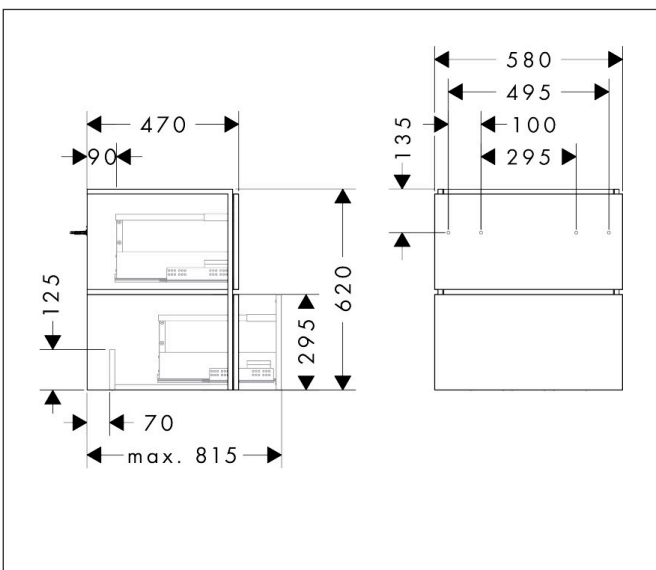

Merk	hansgrohe
Artikelnaam	Xilesa E badmeubel 580/470 met 2 lades PushOpen voor wastafel
Art.nr.	54293700
Oppervlakte	Mat wit
Netto prijs	740,88 EUR

Product foto

Kenmerken

- basismateriaal meubels: vezelplaat van gemiddelde dichtheid (MDF)
- oppervlaktemateriaal meubels: lak
- MoistureProof: duurzaam materiaal dat lang mooi blijft
- met zijgreepopening
- open via PushOpen-functie
- type opening: volledig uittrekbaar
- 2 lades
- SoftClose, voor vloeiend en zacht sluiten
- wandmontage
- montagevoorwaarde: voorgemonteerd
- met bevestigingsmateriaal
- wastafel dient apart besteld te worden
- ruimtebesparende sifon (#54235000) is nodig voor de installatie en moet afzonderlijk worden besteld

Maat tekeningen

Technologie

Certificaat

Merk hansgrohe
 Artikelnaam **Xilesa E** badmeubel 580/470 met 2 lades PushOpen voor wastafel
 Art.nr. 54293700
 Oppervlakte Mat wit
 Netto prijs 740,88 EUR

Benodigde onderdelen

Product foto	Artikelnaam	Art.nr.	Prijs
	hansgrohe Ruimtebesparende sifon voor wastafels 50 mm	54235000	39,60

Merk hansgrohe
Artikelnaam **Xilesa E** badmeubel 580/470 met 2 lades PushOpen voor wastafel
Art.nr. 54293700
Oppervlakte Mat wit
Netto prijs 740,88 EUR

Explosietekening voor bouwjaar: >03/25

Merk hansgrohe
 Artikelnaam **Xilesa E** badmeubel 580/470 met 2 lades PushOpen voor wastafel
 Art.nr. 54293700
 Oppervlakte Mat wit
 Netto prijs 740,88 EUR

Onderdelen voor bouwjaar: >03/25