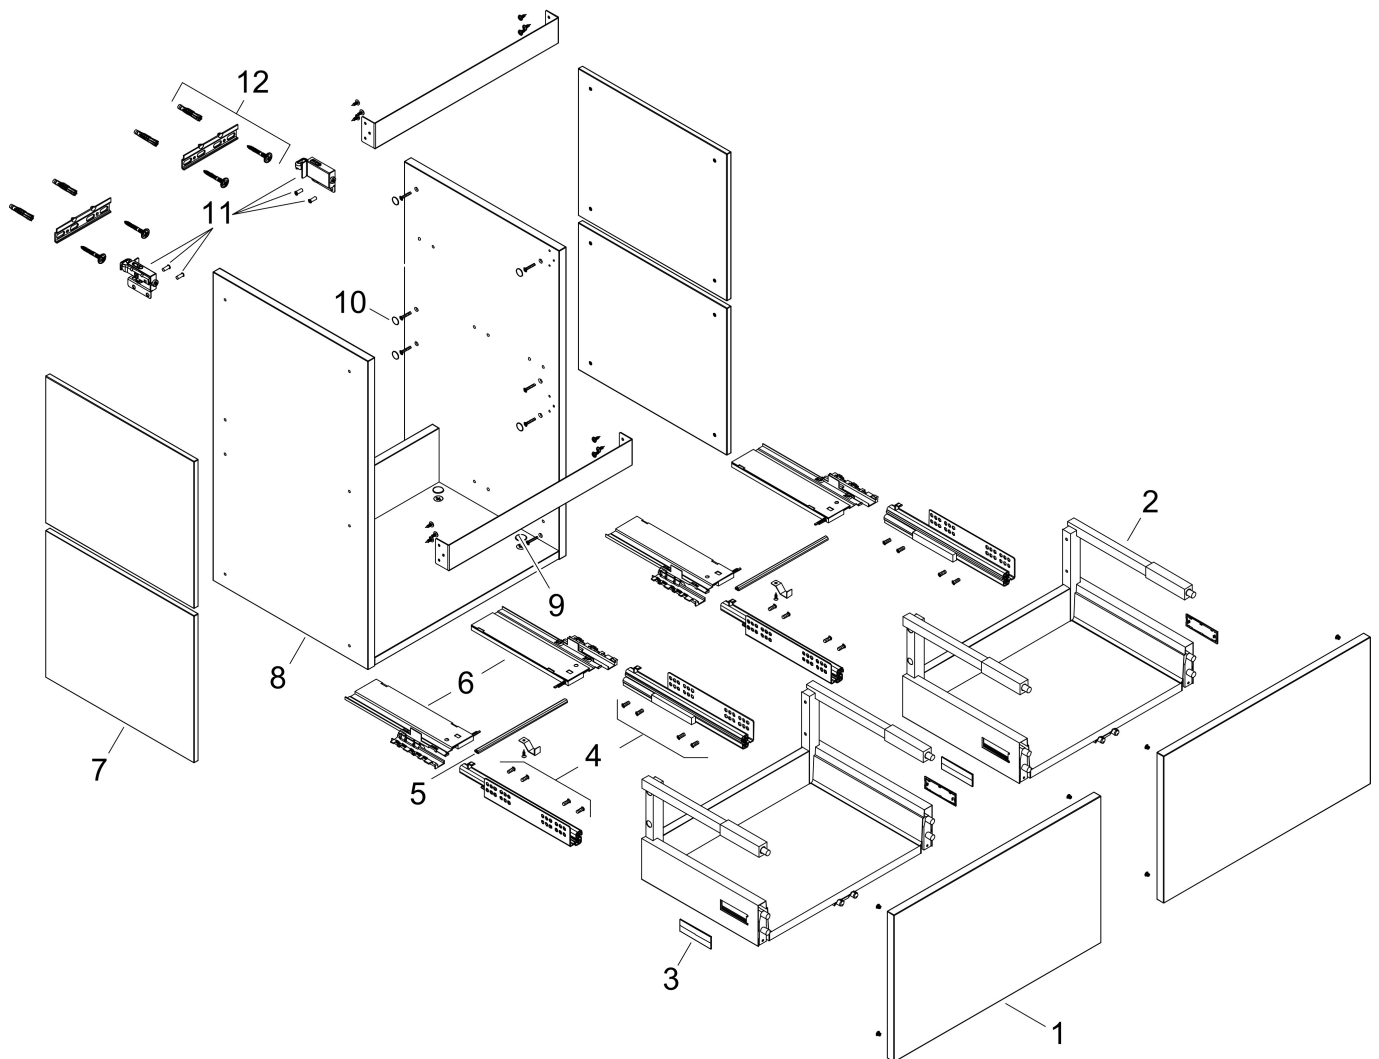

Merk	hansgrohe
Artikelnaam	Xilesa E badmeubel 580/470 met 2 lades PushOpen voor wastafel
Art.nr.	54293700
Oppervlakte	Mat wit
Netto prijs	740,88 EUR

Product foto

Kenmerken

- basismateriaal meubels: vezelplaat van gemiddelde dichtheid (MDF)
- oppervlaktemateriaal meubels: lak
- MoistureProof: duurzaam materiaal dat lang mooi blijft
- met zijgreepopening
- open via PushOpen-functie
- type opening: volledig uittrekbaar
- 2 lades
- SoftClose, voor vloeiend en zacht sluiten
- wandmontage
- montagevoorwaarde: voorgemonteerd
- met bevestigingsmateriaal
- wastafel dient apart besteld te worden
- ruimtebesparende sifon (#54235000) is nodig voor de installatie en moet afzonderlijk worden besteld

Maat tekeningen

Technologie

Certificaat

Merk hansgrohe
 Artikelnaam **Xilesa E** badmeubel 580/470 met 2 lades PushOpen voor wastafel
 Art.nr. 54293700
 Oppervlakte Mat wit
 Netto prijs 740,88 EUR

Benodigde onderdelen

Product foto	Artikelnaam	Art.nr.	Prijs
	hansgrohe Ruimtebesparende sifon voor wastafels 50 mm	54235000	39,60

Merk hansgrohe
Artikelnaam **Xilesa E** badmeubel 580/470 met 2 lades PushOpen voor wastafel
Art.nr. 54293700
Oppervlakte Mat wit
Netto prijs 740,88 EUR

Explosietekening voor bouwjaar: >03/25

Merk hansgrohe
 Artikelnaam **Xilesa E** badmeubel 580/470 met 2 lades PushOpen voor wastafel
 Art.nr. 54293700
 Oppervlakte Mat wit
 Netto prijs 740,88 EUR

Onderdelen voor bouwjaar: >03/25